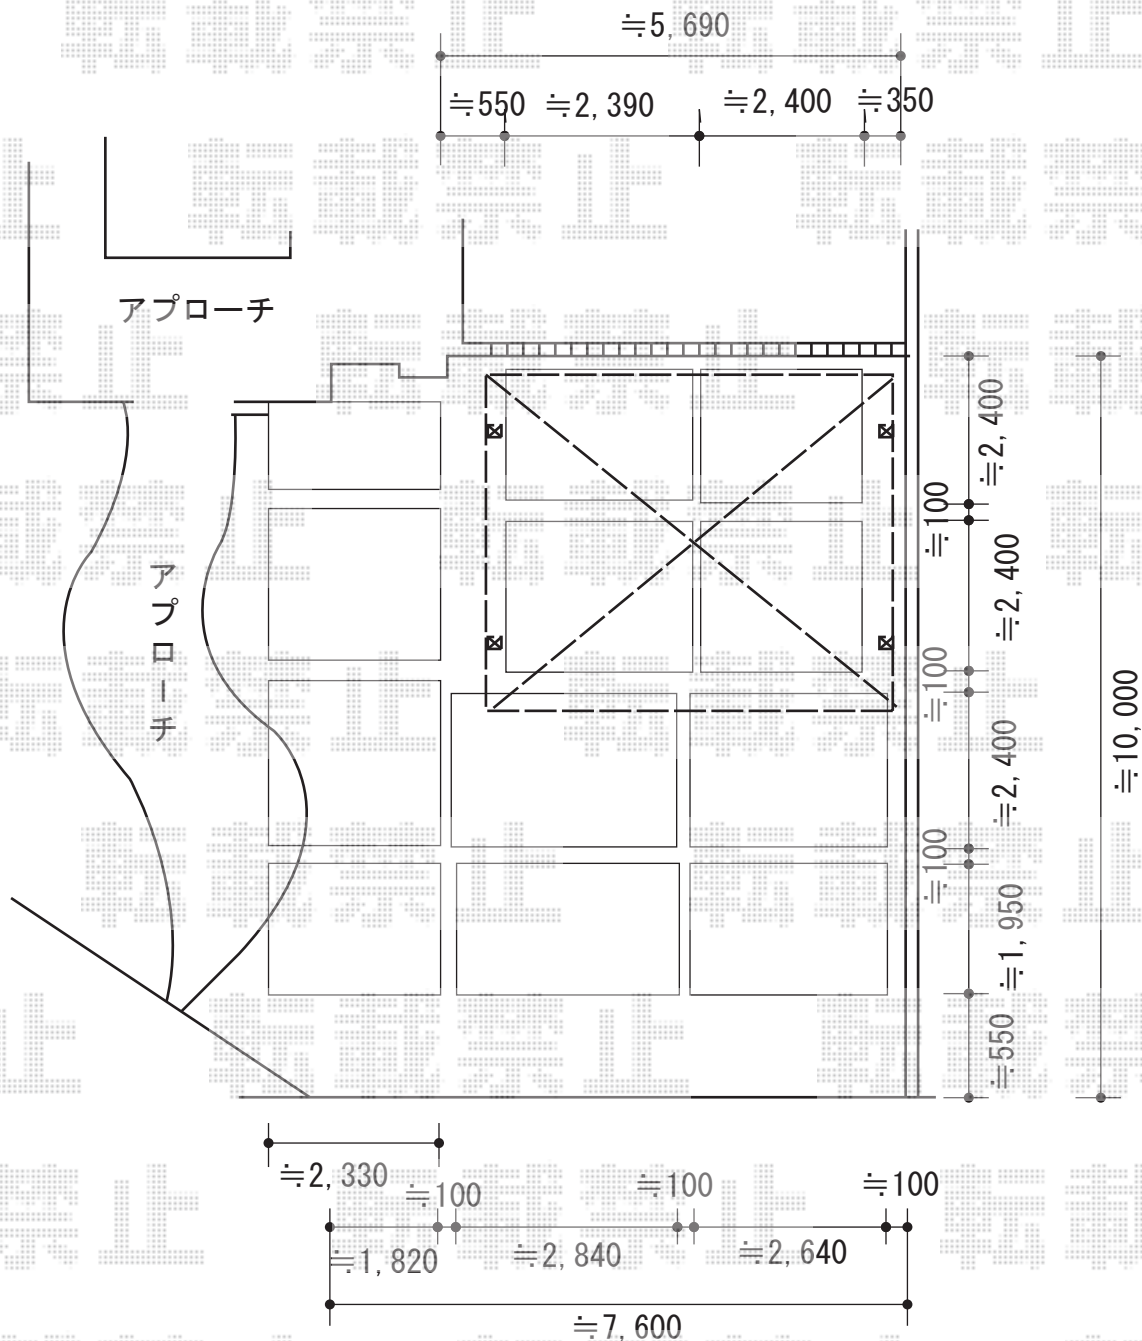

カーポート 施工概略図

四国化成 スマートポートHG ワイド 積雪~50cm対応
 幅= 5,516mm
 奥行= 5,020mm
 色: ステンカラー
 屋根材: ポリカーボネート(グレースモーク)
 柱仕様: 標準高仕様(有効高 約2,300mm)

2015-2-263893

担当者

邑智