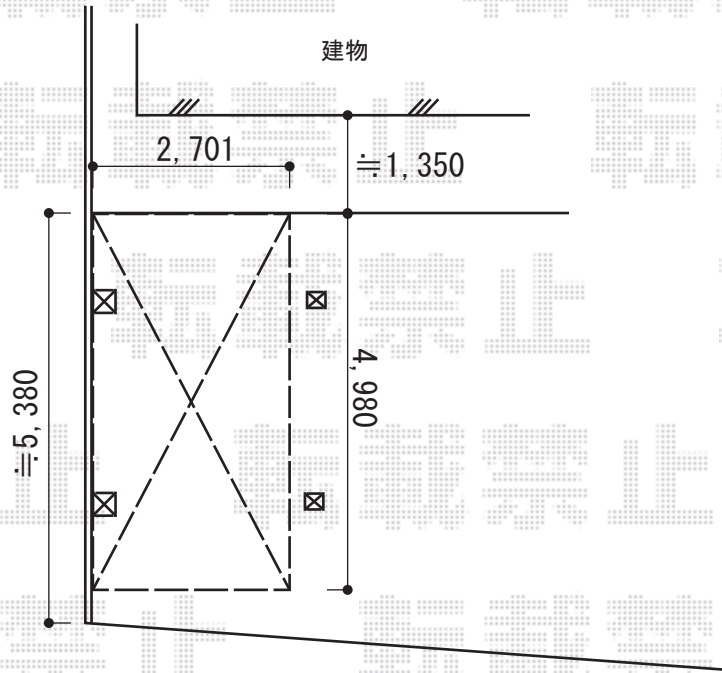

カーポート 施工概略図

トステム カーブポートシグマIII 積雪~20cm対応
幅= 2,701mm
奥行= 4,980mm
色： シャイングレー
屋根材： 熱線吸収アクリルカーボネート（ライトブルー）
柱仕様： ロング柱23仕様（有効高 約2,300mm）

トステム カーブポートシグマIII 着脱式サポート
ロング柱23用 1本入り
数量： 2セット
色： シャイングレー

2015-2-263909

担当者

酒井