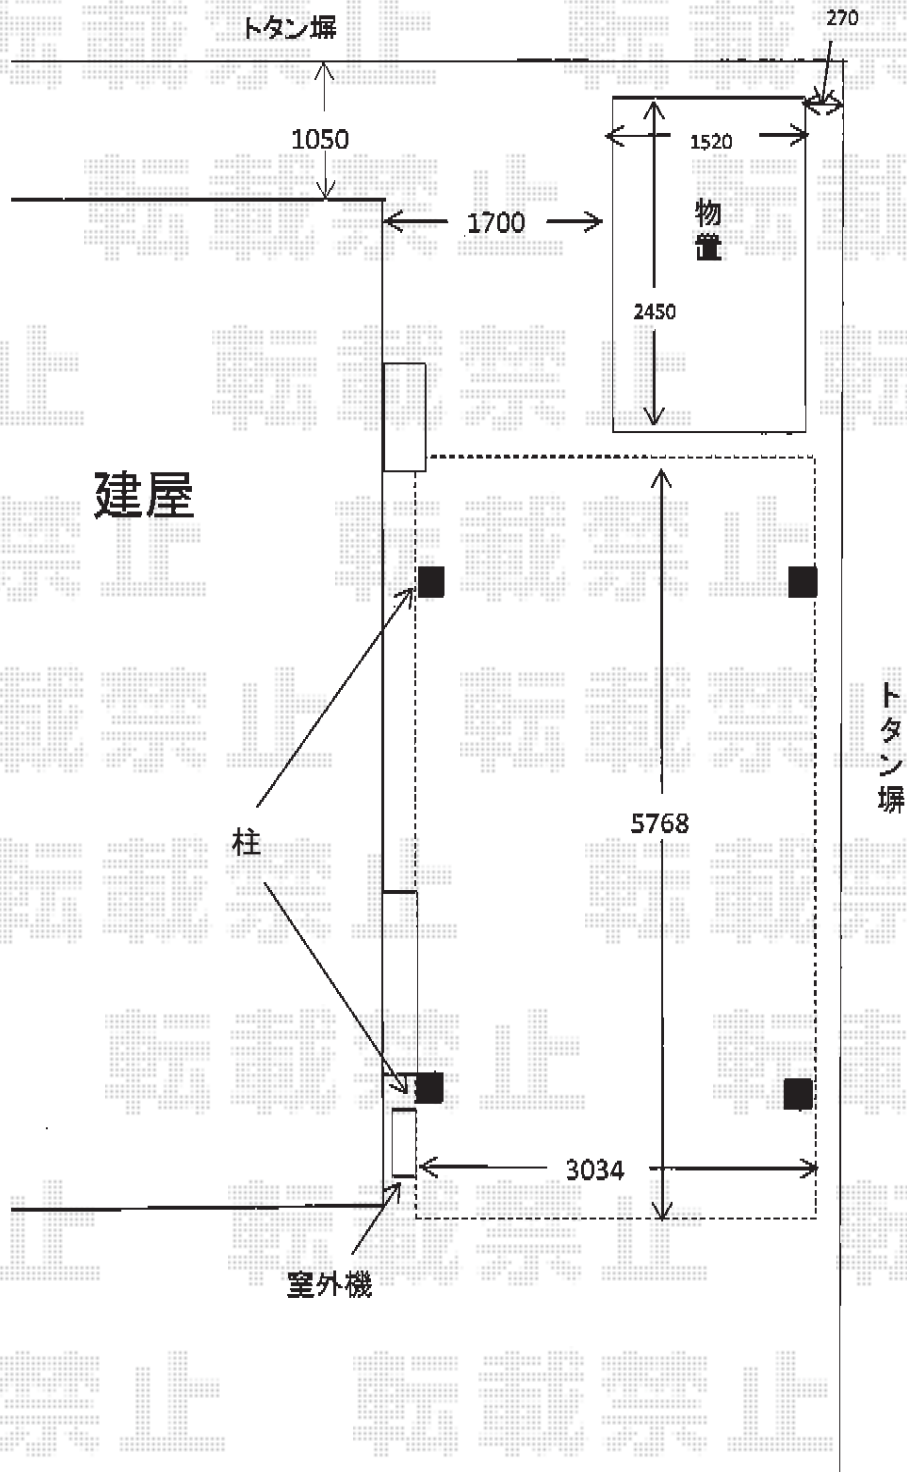

# カーポート工事 施工概略図

YKK AP レイナワンポートグラン 積雪~20cm対応  
幅= 3,034mm  
奥行= 5,768mm  
色: ブラウン  
屋根材: 熱線遮断ポリカーボネート (アースブルーマット調)  
柱仕様: ハイルフ柱仕様 (有効高 約2,300mm)

2015-2-263914

担当者

赤松