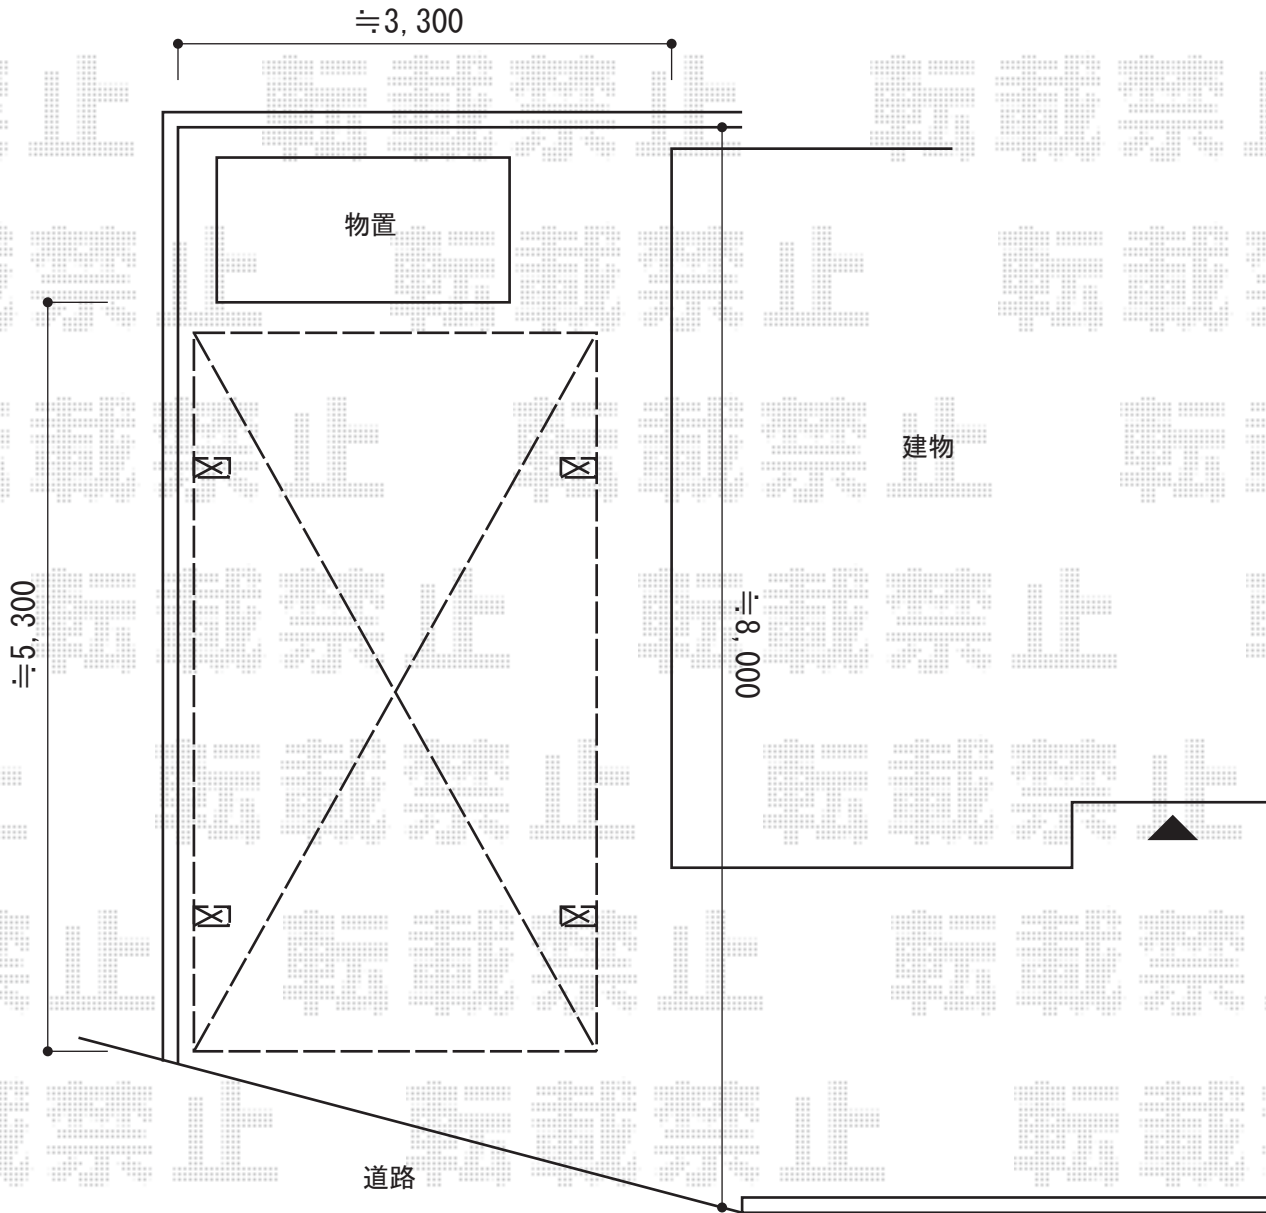

カーポート 施工概略図

YKK AP レイナワンポートグラン 積雪~20cm対応
幅= 3,034mm
奥行= 5,052mm
色： プラチナステン
屋根材： 熱線遮断ポリカーボネート（アースブルーマット調）
柱仕様： ハイルフ柱仕様（有効高 約2,300mm）

2015-2-263936

担当者

酒井