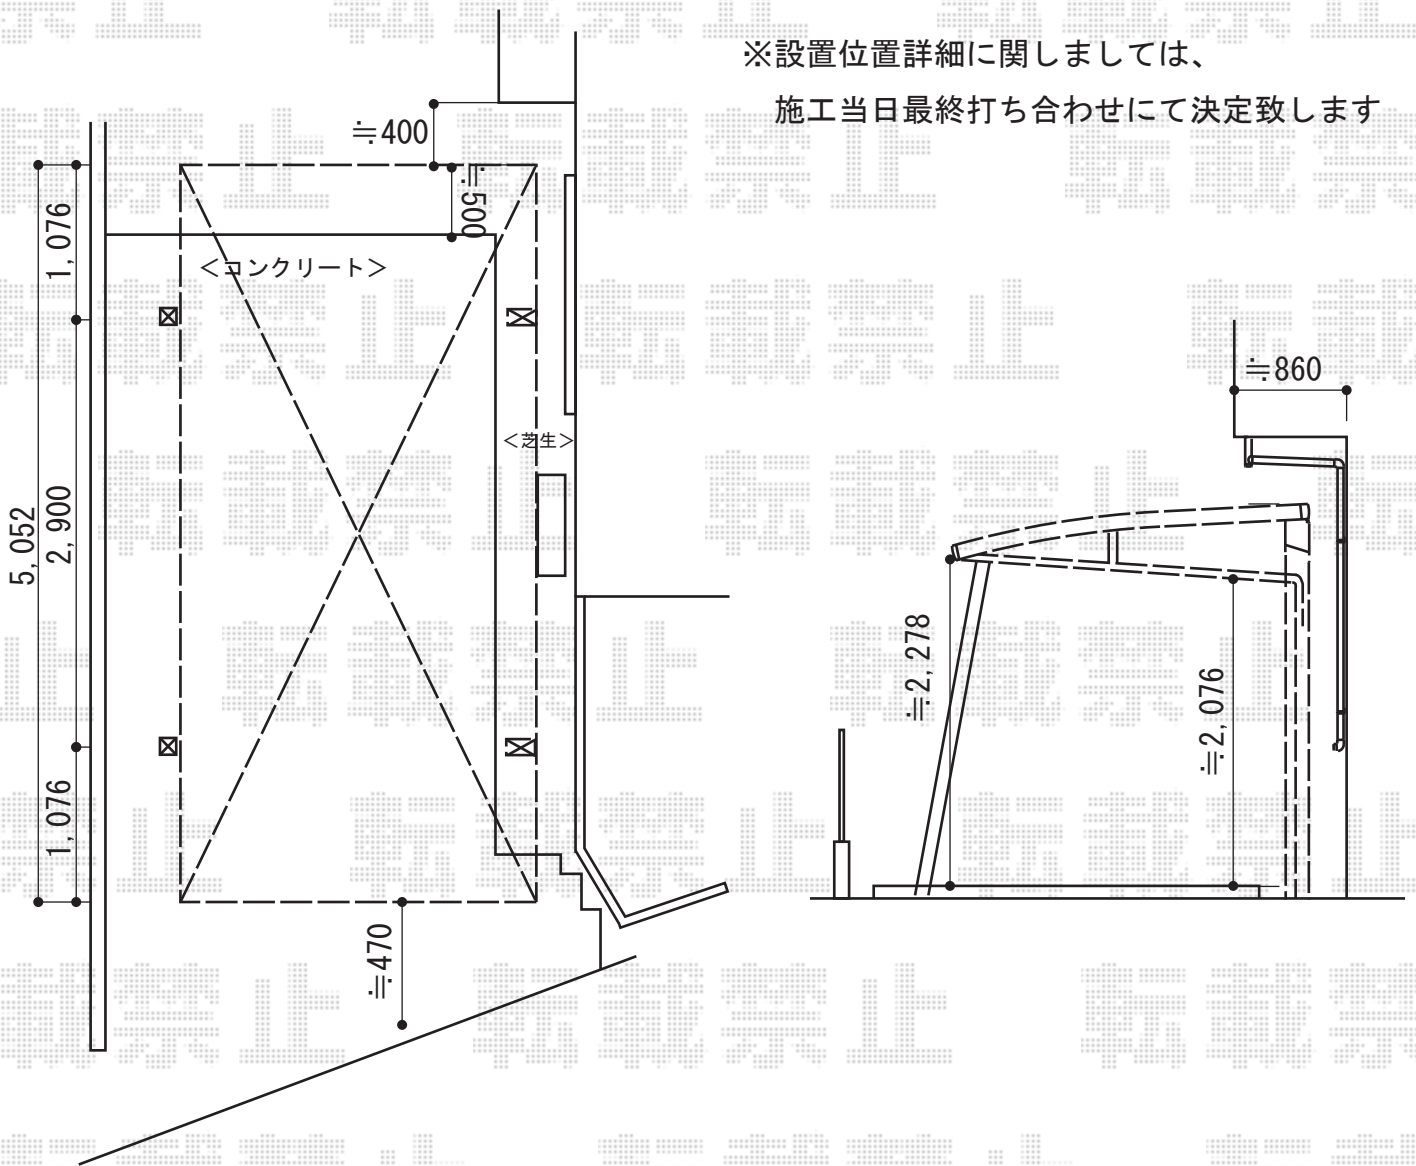

カーポート 施工概略図

YKK AP レイナポートREグラン 前下がり 積雪～20cm対応
 幅= 2,417mm
 奥行= 5,052mm
 色： プラチナステン
 屋根材： ポリカーボネート（トーマイマット）
 柱仕様： 標準柱仕様（有効高 約2,000mm）

YKK AP レイナポートREグラン 前下がり用 着脱式サポート
 標準・ハイルーフ兼用（2本入り）
 数量： 1セット
 色： プラチナステン

※設置位置詳細に関しましては、
 施工当日最終打ち合わせにて決定致します

2015-2-263964	担当者	酒井
---------------	-----	----