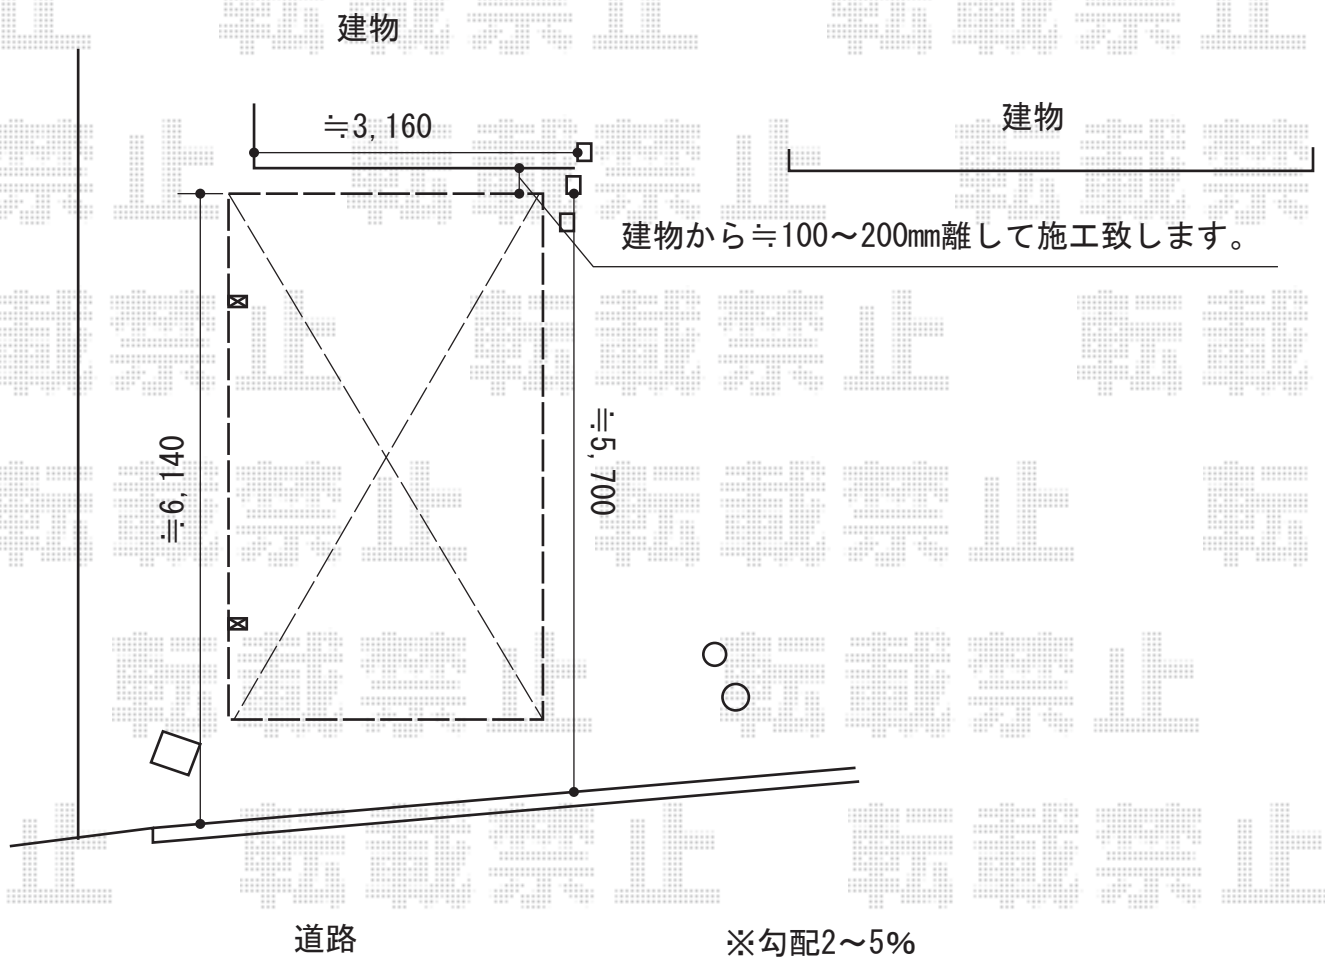

カーポート 施工概略図

YKK AP レイナキャップポートグラン 積雪~20cm対応  
幅= 3,002mm  
奥行= 5,052mm  
色: プラチナステン  
屋根材: 熱線遮断ポリカーボネート (アースブルーマット調)  
柱仕様: 標準柱仕様 (有効高 約2,000mm)

2015-2-263972

担当者

赤松