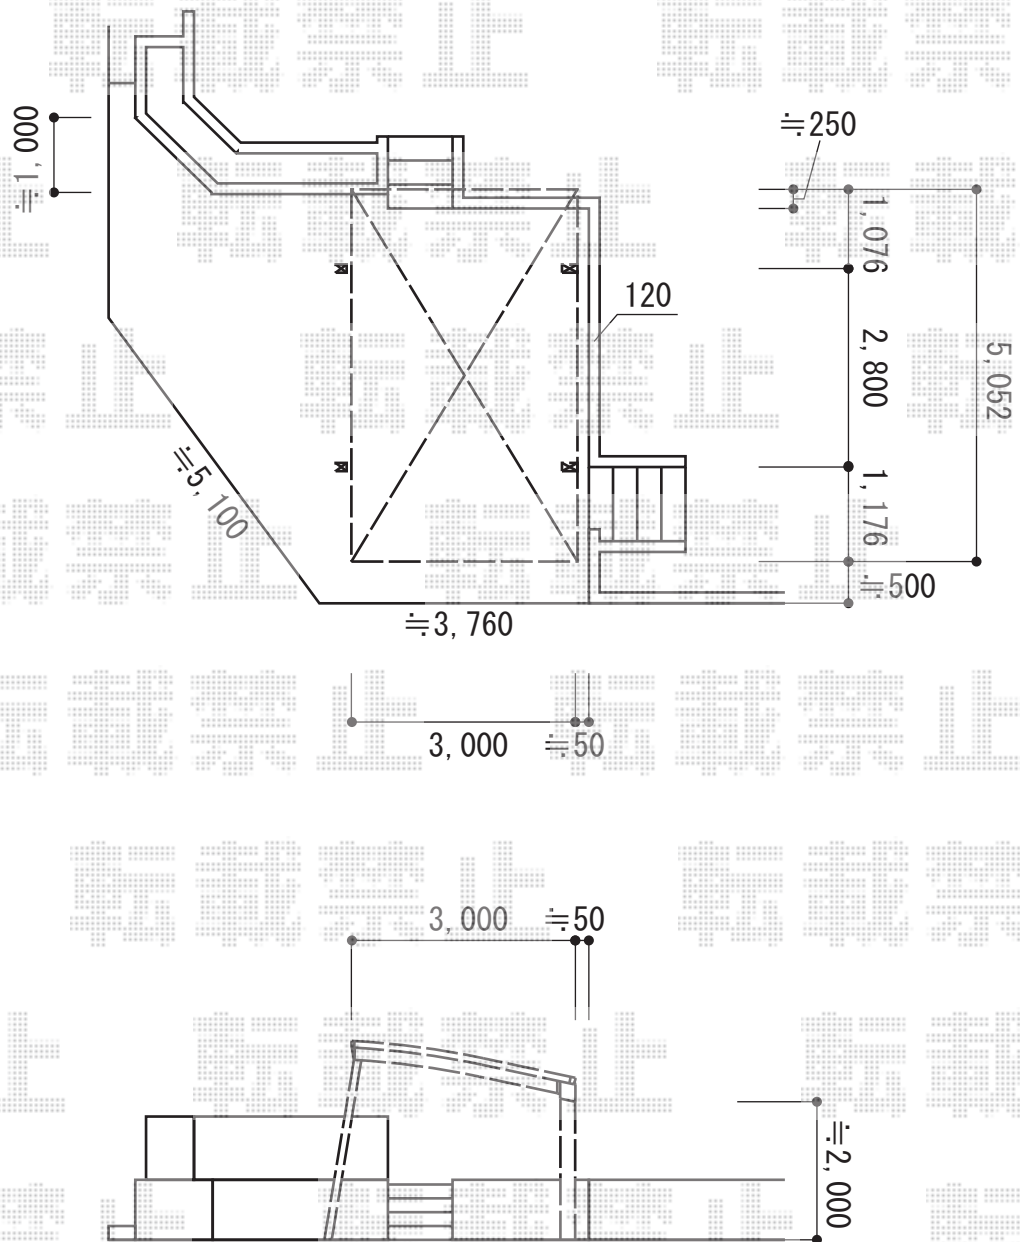

カーポート 施工概略図

YKK AP レイナポートグラン 積雪~20cm対応
 幅= 3,000mm
 奥行= 5,052mm
 色： プラチナステン
 屋根材： ポリカーボネート（アースブルー）
 柱仕様： 標準柱仕様（有効高 約2,000mm）

YKK AP レイナポートグラン 着脱式サポート 標準・ハイルーフ兼用 2本入り×1
 色： プラチナステン

2015-2-264009

担当者

塚田