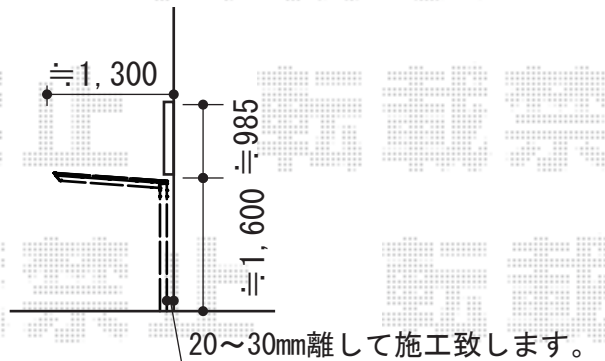

サイクルポート 施工概略図

TOEX アーキフィット ミニ 積雪~20cm対応 ※B
 幅= 1,803mm
 奥行= 2,902mm
 色: シャイングレー
 屋根材: ポリカーボネート (クリアマット・すりガラス調)
 柱仕様: 標準柱仕様 (有効高 約1,912mm)

TOEX アーキフィット ミニ用 輪止め 29用 標準 1セット

2015-2-264015	担当者	酒井
---------------	-----	----