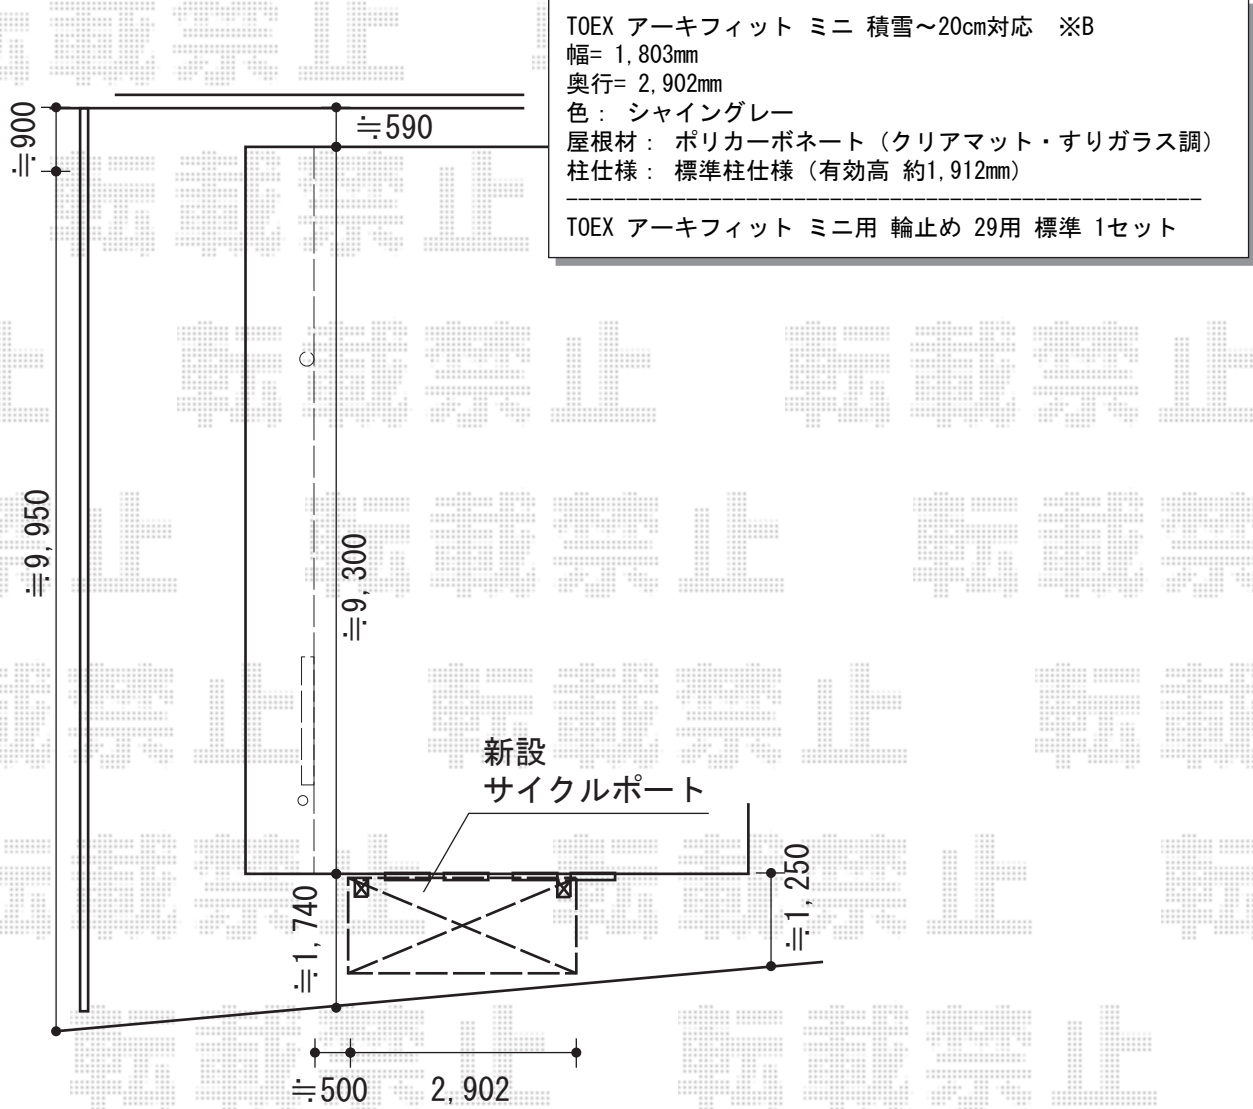

サイクルポート 施工概略図

TOEX アーキフィット ミニ 積雪~20cm対応 ※B
 幅= 1,803mm
 奥行= 2,902mm
 色: シャイングレー
 屋根材: ポリカーボネート (クリアマット・すりガラス調)
 柱仕様: 標準柱仕様 (有効高 約1,912mm)

TOEX アーキフィット ミニ用 輪止め 29用 標準 1セット

2015-2-264015	担当者	酒井
---------------	-----	----