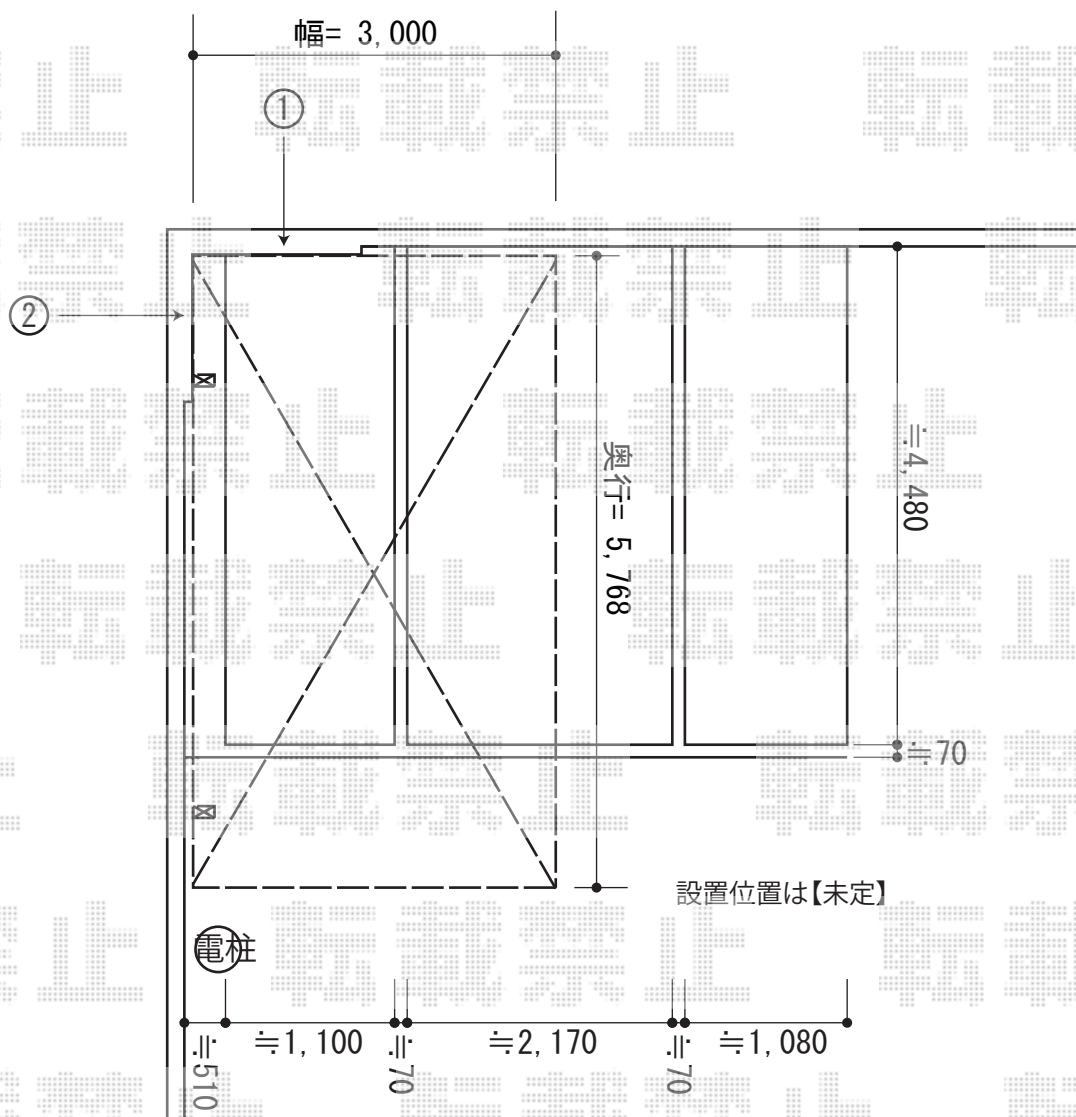

# カーポート 施工概略図

YKK AP エフルージュグラン 積雪～20cm対応

幅= 3,027mm

奥行= 5,768mm

色： プラチナステン

屋根材： 熱線遮断ポリカーボネート（クリアマット/すりガラス調）

柱仕様： ハイルフ柱仕様（有効高 約2,355mm）

YKK AP エフルージュグラン用水平式物干し 標準2本入り×1セット

色： プラチナステン

できる限り左に寄せて設置

2015-2-264043

担当者

西村

エクスショップ

現場状況や作図制限により概略図の内容と多少の違いが生じることがございます。  
施工時は、現場優先とさせて頂きたく思いますので、お立会い頂き、最終のご指示のほど、何卒、宜しくお願い致します。  
全ての著作権はエクスショップに帰属します。当社とのお取引目的以外の使用・複製・転載は如何なる場合も禁止しております。