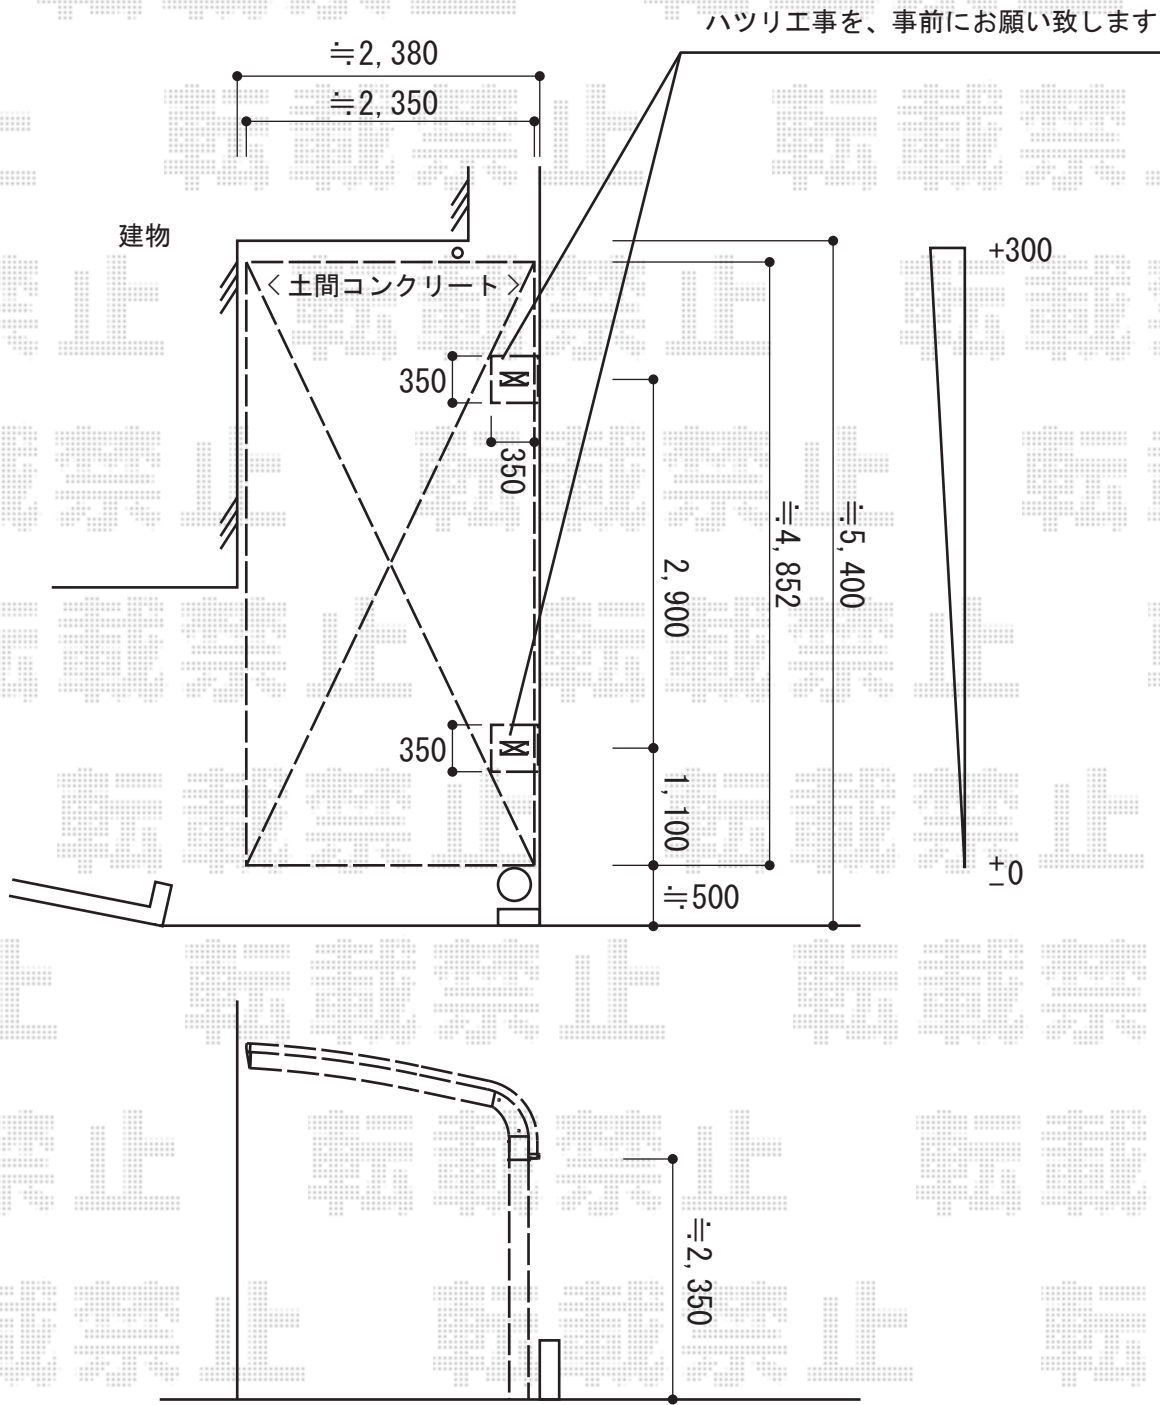

カーポート 施工概略図

YKK AP レイナキャップポートグラン 積雪~20cm対応
 幅= 2,402mm
 奥行= 5,052mm
 色: カームブラック
 屋根材: ポリカーボネート (アースブルー)
 柱仕様: ハイルフ柱仕様 (有効高 約2,350mm)

| | | |
|---------------|-----|----|
| 2015-2-264047 | 担当者 | 酒井 |
|---------------|-----|----|