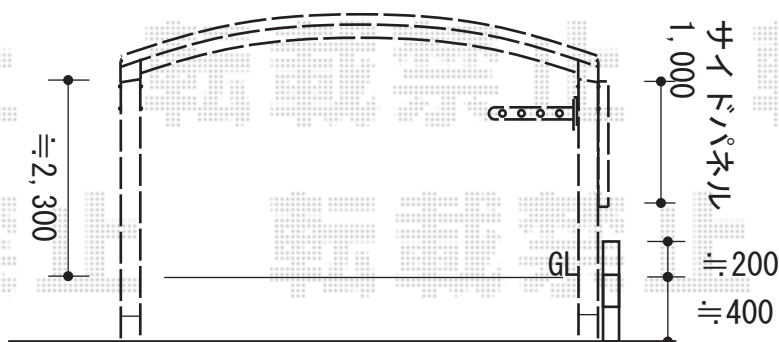

カーポート工事 施工概略図

トステム テールポートシグマIII ワイド 積雪～20cm対応
幅= 4,826mm
奥行= 4,980mm
色： シャイングレー
屋根材： 熱線吸収アクアポリカーボネート（ライトブルー）
柱仕様： ロング柱23仕様（有効高 約2,300mm）

トステム 【外観左側】テールポートシグマIII サイドパネル
奥行サイズ： 50タイプ用
高さ= H1,000
色： シャイングレー
パネル材： 熱線吸収アクアポリカーボネート（ライトブルー）
柱仕様： ロング柱23仕様（間柱3本）

トステム テールポートシグマIII 収納式物干し 標準タイプ 2本入り×1セット
色： シャイングレー

2015-2-264049

担当者

塚田