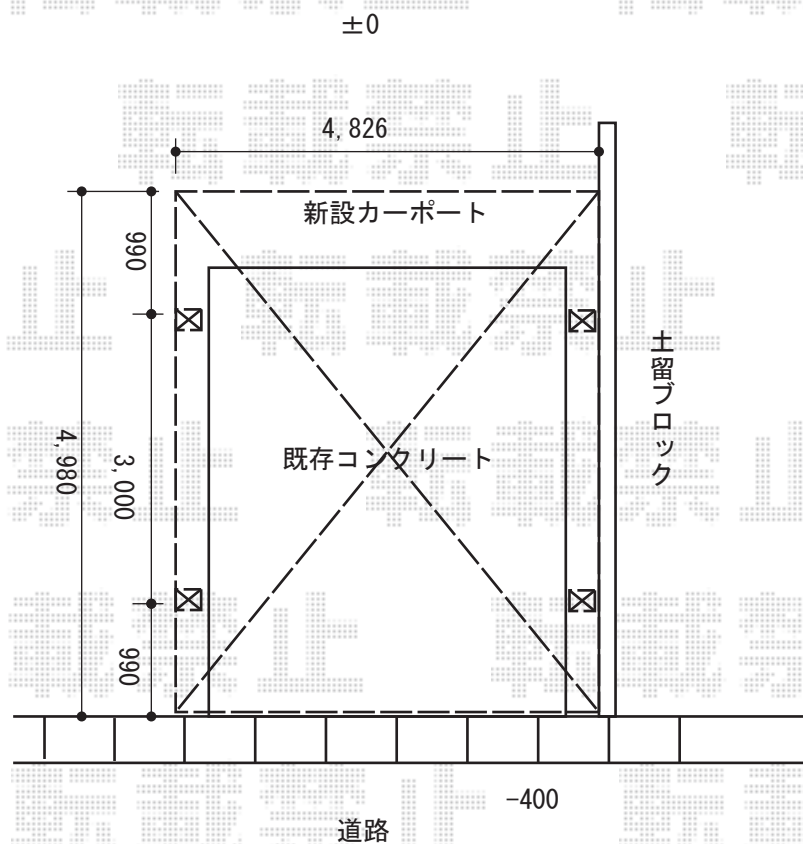

カーポート工事 施工概略図

トステム テールポートシグマIII ワイド 積雪～20cm対応
幅= 4,826mm
奥行= 4,980mm
色： シャイングレー
屋根材： 熱線吸収アクアポリカーボネート（ライトブルー）
柱仕様： ロング柱23仕様（有効高 約2,300mm）

トステム 【外観左側】テールポートシグマIII サイドパネル
奥行サイズ： 50タイプ用
高さ= H1,000
色： シャイングレー
パネル材： 熱線吸収アクアポリカーボネート（ライトブルー）
柱仕様： ロング柱23仕様（間柱3本）

トステム テールポートシグマIII 収納式物干し 標準タイプ 2本入り×1セット
色： シャイングレー

2015-2-264049

担当者

塚田