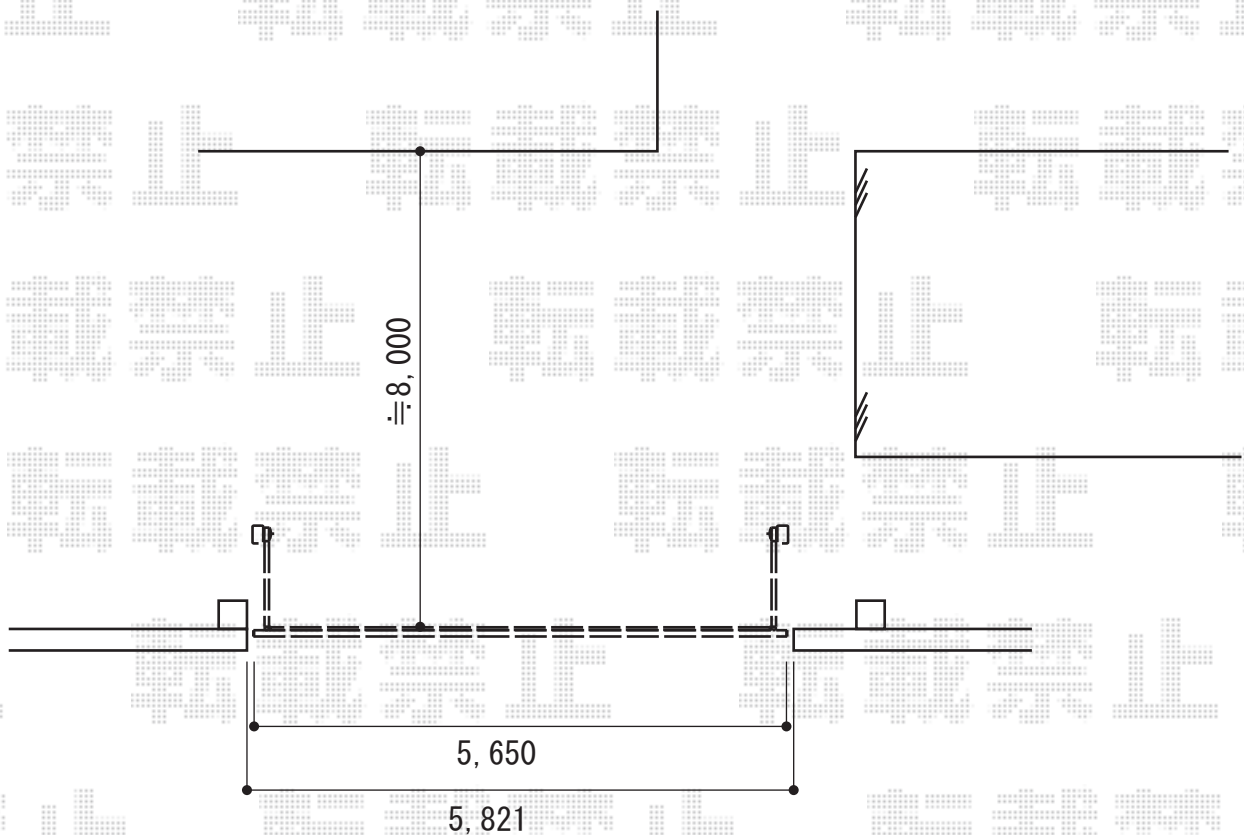

カーゲート 施工概略図

TOEX ワイドオーバードアS1型 電動式 57-12
本体 (W×H) = (5,650mm × 1,200mm)
色 : シャイングレー
柱仕様 : ハイルフ柱仕様 (有効通過高2,150mm)
駆動 : 2モーター駆動/AC100V結線用柱仕様
リモコン : 標準2個入り

2015-2-264050

担当者

松本