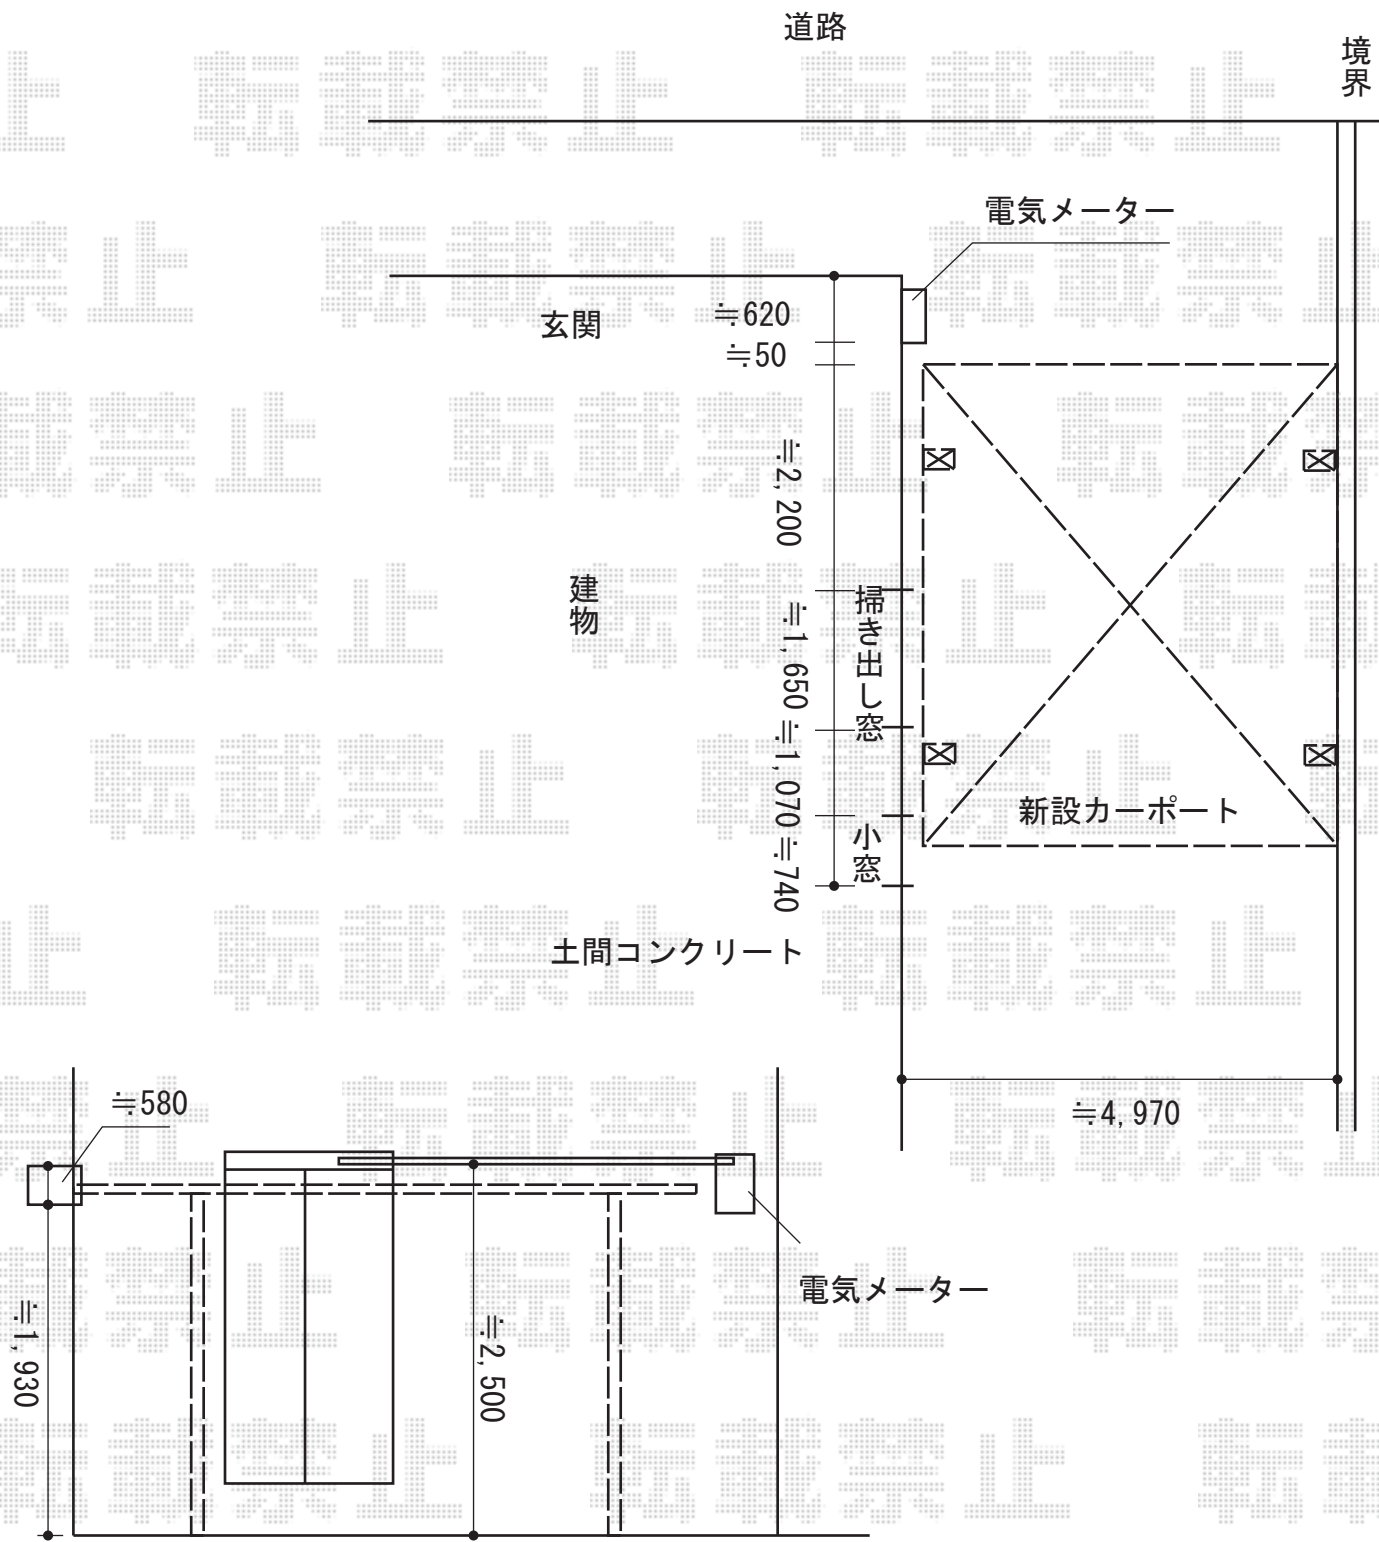

カーポート 施工概略図

Value Select プレシオスポーツ ワイド 積雪~20cm対応  
 幅=4,801mm  
 奥行=5,052mm  
 色：ノーブルステン  
 屋根材：熱線遮断ポリカーボネート（スカイブルーマット調）  
 柱仕様：ハイルーフ柱仕様（有効高 約2,250mm）

2015-2-264056

担当者

赤松