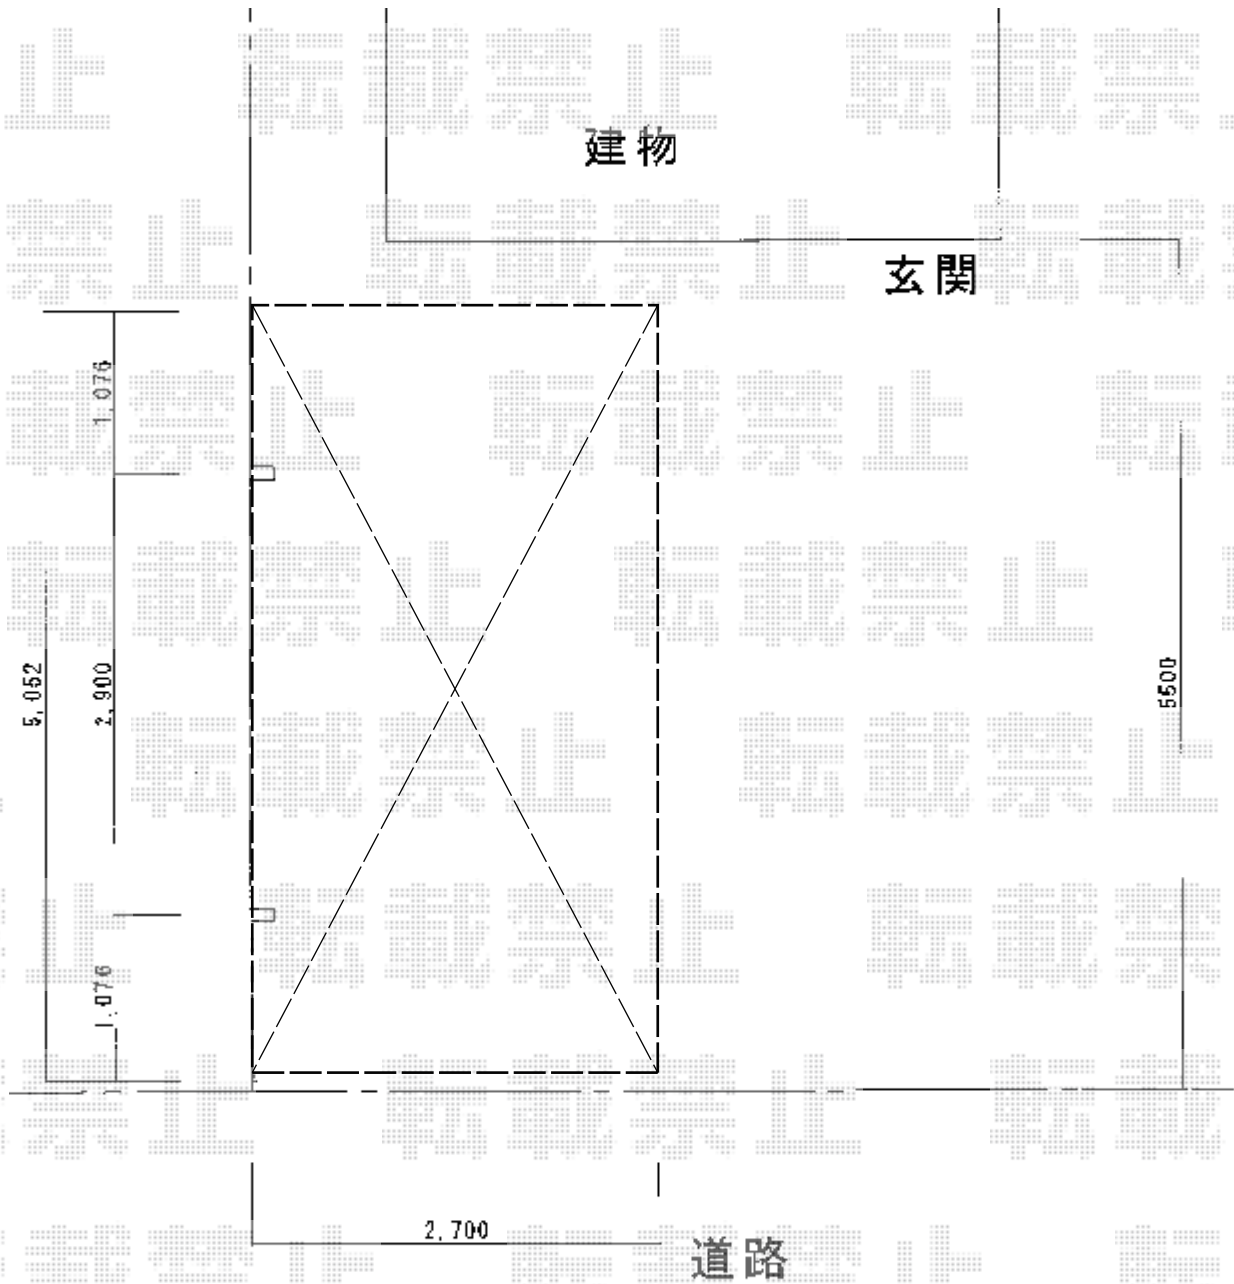

カーポート工事 施工概略図

YKK AP レイナポートグラン 積雪～20cm対応
幅= 2,700mm
奥行= 5,052mm
色： プラチナステン
屋根材： 熱線遮断ポリカーボネート(クリアマット)
柱仕様： ハイーフ柱仕様 (有効高 約2,350mm)

2015-2-264060

担当者

塚田