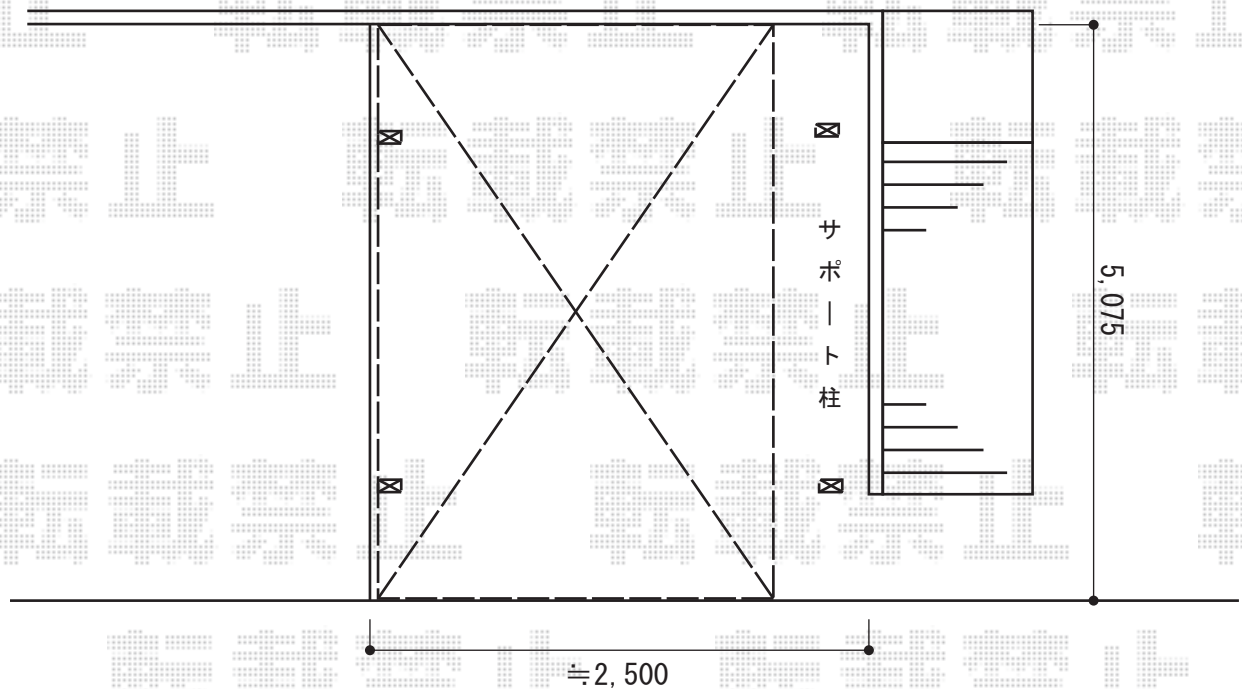

# カーポート・物置 施工概略図

※物置設置位置は、

工事当日にご教示下さいますようお願い致します。

YKK AP 【A】 レイナポートグラン 積雪~20cm対応  
 幅= 2,700mm  
 奥行= 5,052mm  
 色： プラチナステン  
 屋根材： 熱線遮断ポリカーボネート(クリアマット)  
 柱仕様： 標準柱仕様 (有効高 約2,000mm)

YKK AP 【A】 レイナポートグラン用 着脱式サポート  
 標準・ハイルーフ兼用 (2本入り)  
 数量： 1セット  
 色： プラチナステン

稲葉物置 【B】 シンプリー 一般型 1320×515×1103  
 間口= 1,320mm  
 奥行= 515mm  
 高さ= 1,103mm  
 色： 【仮】 アンティークローズ  
 屋根タイプ： 標準型  
 耐荷重タイプ： 一般型  
 棚タイプ： 長もの収納タイプ  
 数量： 1台

2015-2-264063

担当者

酒井