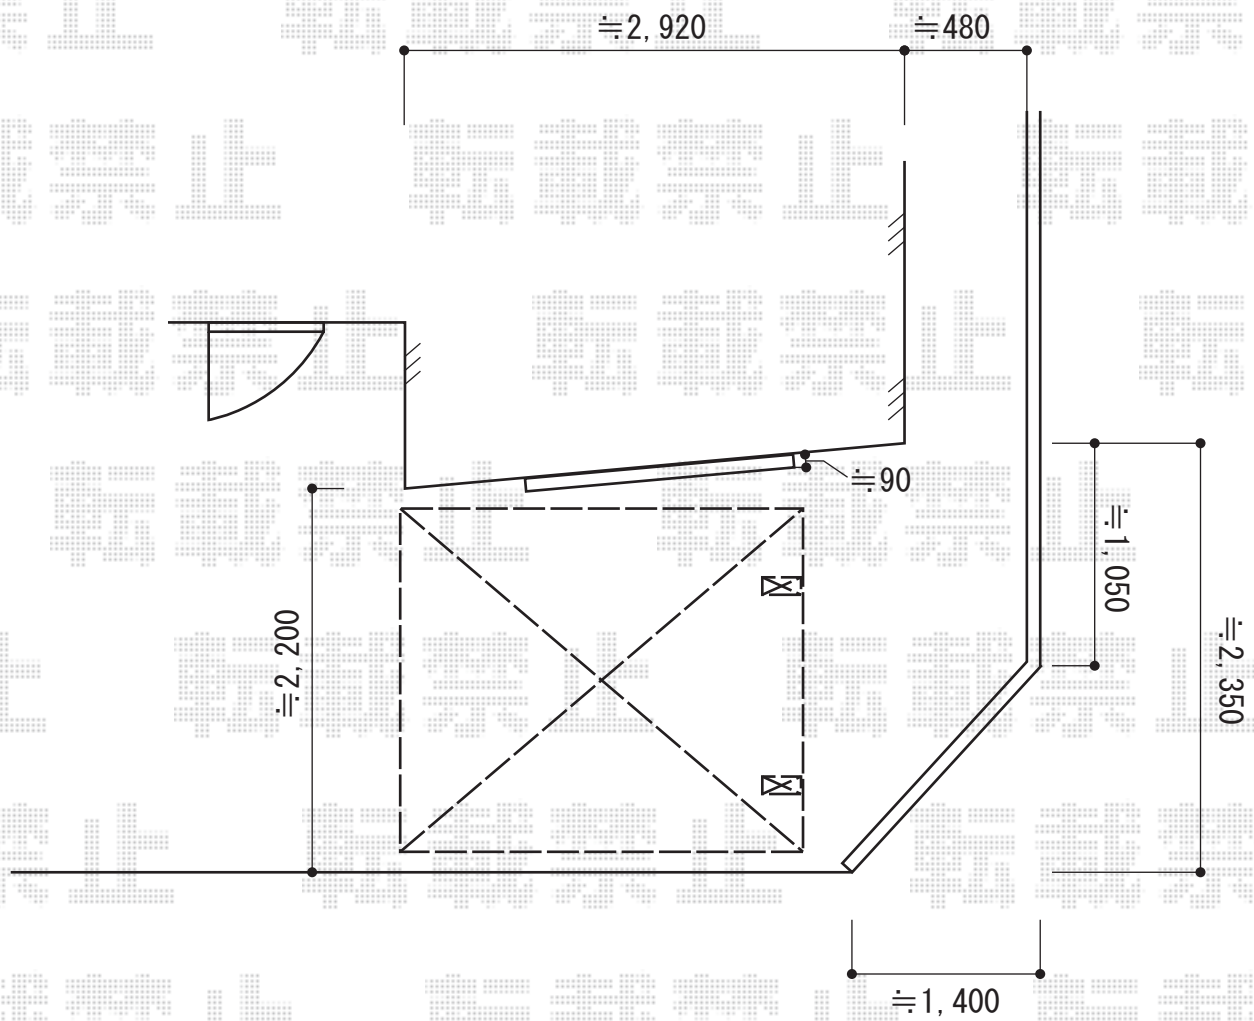

サイクルポート 施工概略図

YKK AP レイナポートグランミニ 積雪~20cm対応
幅= 2,100mm
奥行= 2,188mm
色： プラチナステン
屋根材： ポリカーボネート（アースブルー）
柱仕様： ハイルフ柱仕様（有効高 約2,355mm）

2015-2-264066

担当者

松本