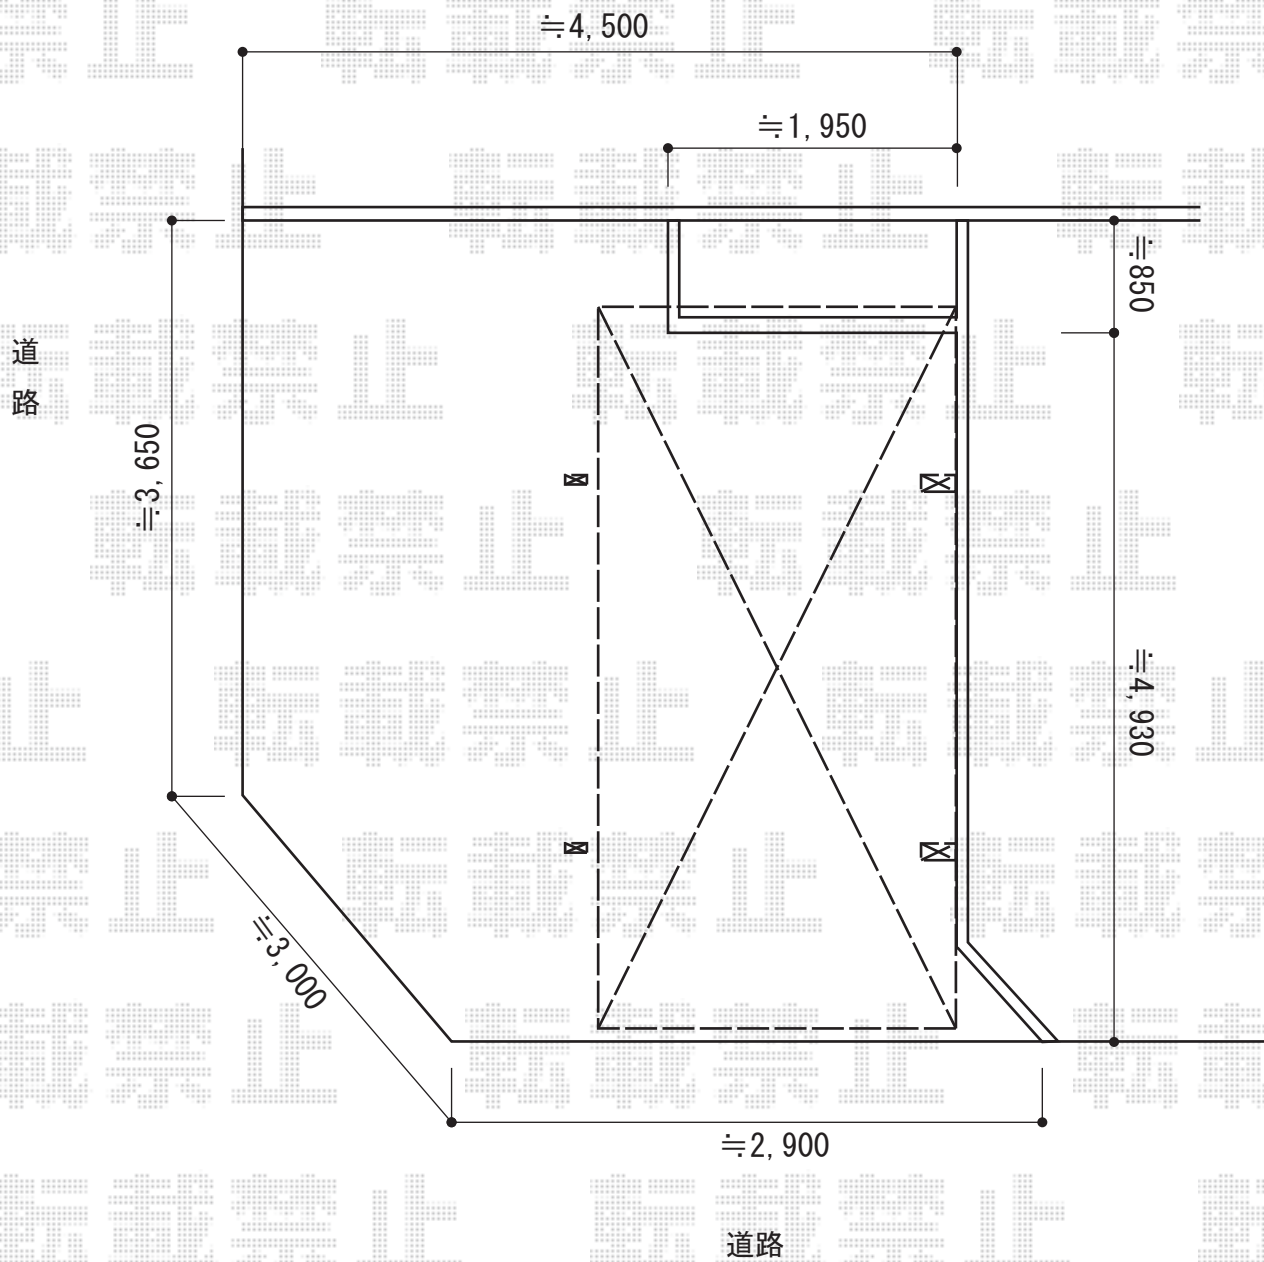

カーポート 施工概略図

YKK AP レイナポートグラン 積雪~20cm対応
 幅= 2,400mm
 奥行= 5,052mm
 色: ホワイト
 屋根材: ポリカーボネート (トーマイマツト)
 柱仕様: ハイルーフ柱仕様 (有効高 約2,350mm)

YKK AP レイナポートグラン用 着脱式サポート
 標準・ハイルーフ兼用 (2本入り)
 数量: 1セット
 色: ホワイト

2015-2-264084