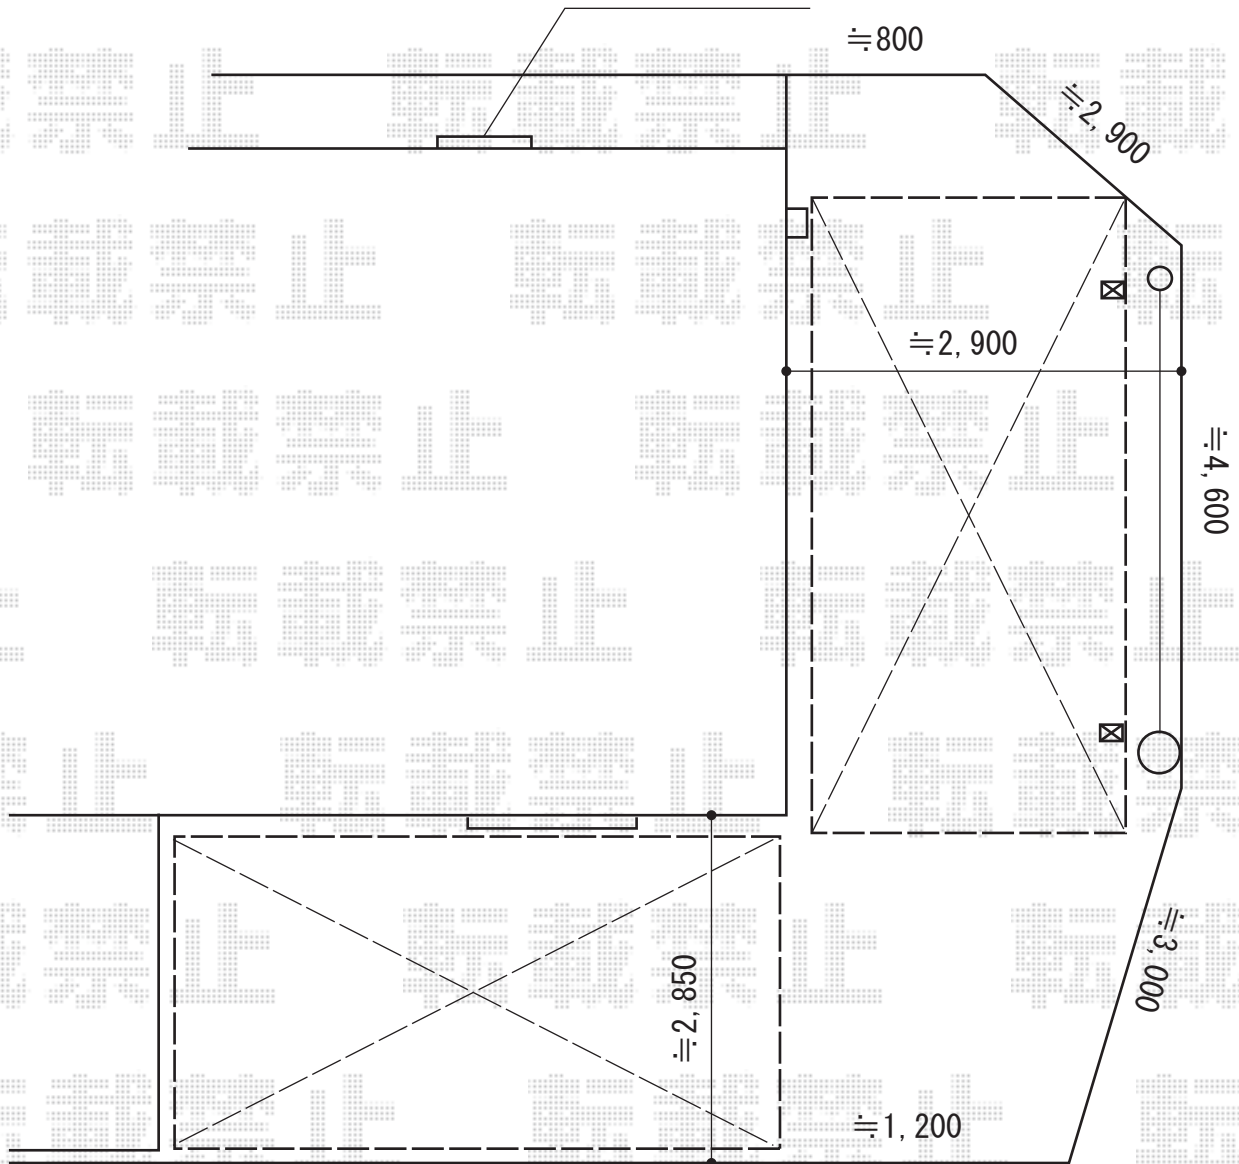

カーポート・面格子 施工概略図

YKK AP レイナポートグラン 積雪～20cm対応
 幅= 2,400mm
 奥行= 5,052mm
 色： ホワイト
 屋根材： ポリカーボネート（アースブルー）
 柱仕様： 標準柱仕様（有効高 約2,000mm）

YKK AP ラチス面格子2LA 2LA-3-11909
 幅= 1,290mm
 高さ= 1,050mm
 色： プラチナステン

YKK AP レイナポートREグラン 前下がり 積雪～20cm対応
 幅= 2,417mm
 奥行= 5,052mm
 色： ホワイト
 屋根材： ポリカーボネート（アースブルー）
 柱仕様： 標準柱仕様（有効高 約2,000mm）

YKK AP レイナポートREグラン用 水平式物干し 2本入
 色： プラチナステン

面格子

2015-2-264106

担当者

酒井