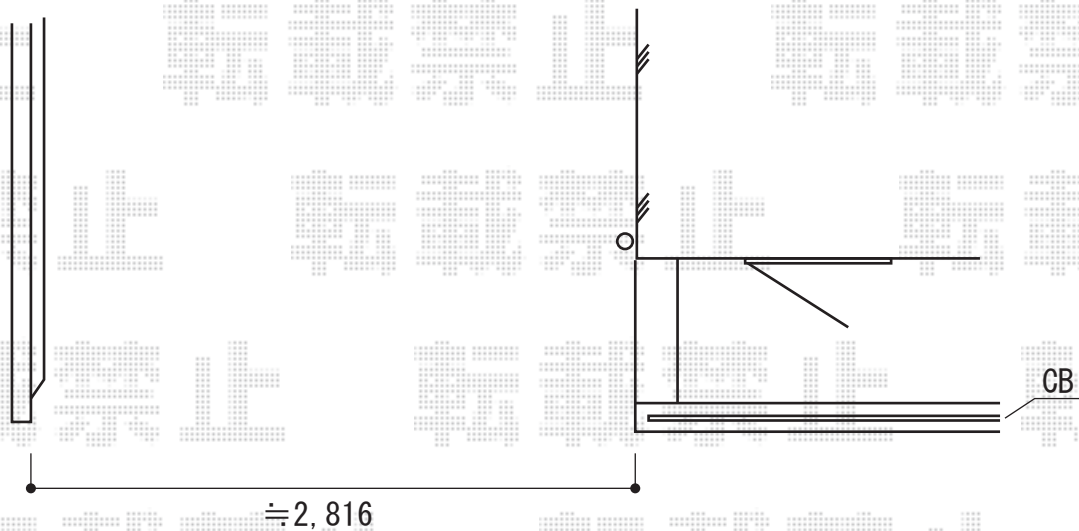

カーゲート工事 施工概略図

Value Select トリップゲート RA型 ノンレール 片開き 30S (錠無し)  
開口幅= 2,908mm  
全幅= 3,008mm  
たたみ幅= 323mm  
高さ= 1,182mm  
色: ステンカラー  
キャスター数: 2箇所  
落棒数: 2本

2015-2-264149

担当者

松本