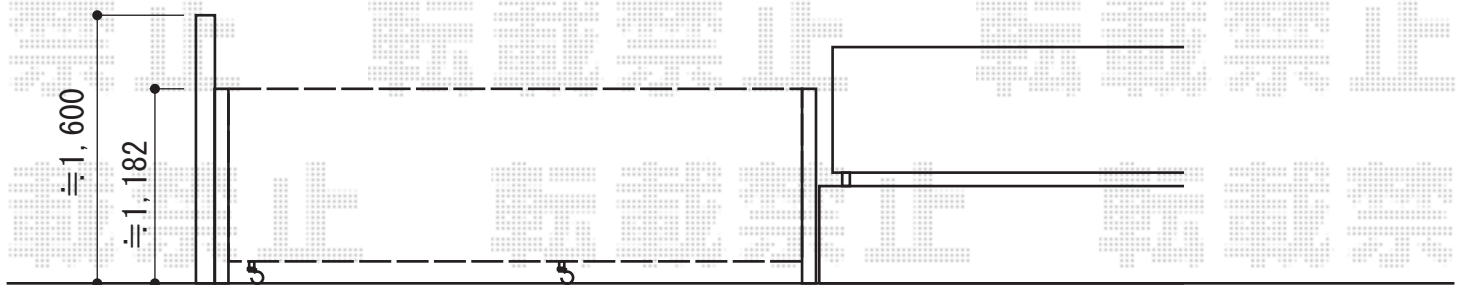

カーゲート工事 施工概略図

Value Select トリップゲート RA型 ノンレール 片開き 30S (錠無し)  
開口幅= 2,908mm  
全幅= 3,008mm  
たたみ幅= 323mm  
高さ= 1,182mm  
色: ステンカラー  
キャスター数: 2箇所  
落棒数: 2本

2015-2-264149

担当者

松本