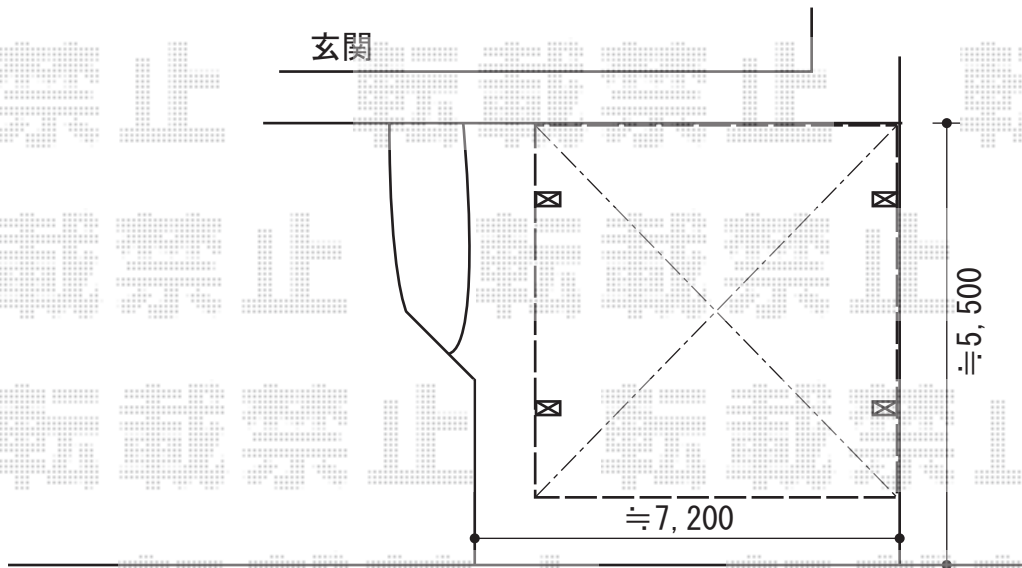

カーポート 施工概略図

トステム カーブポートシグマIII ワイド 積雪~20cm対応  
幅= 6,060mm  
奥行= 4,980mm  
色： シャイングレー  
屋根材： 熱線吸収ポリカーボネート（ライトブルーマット調）  
柱仕様： ロング柱23仕様（有効高 約2,300mm）

2015-2-264201

担当者

赤松