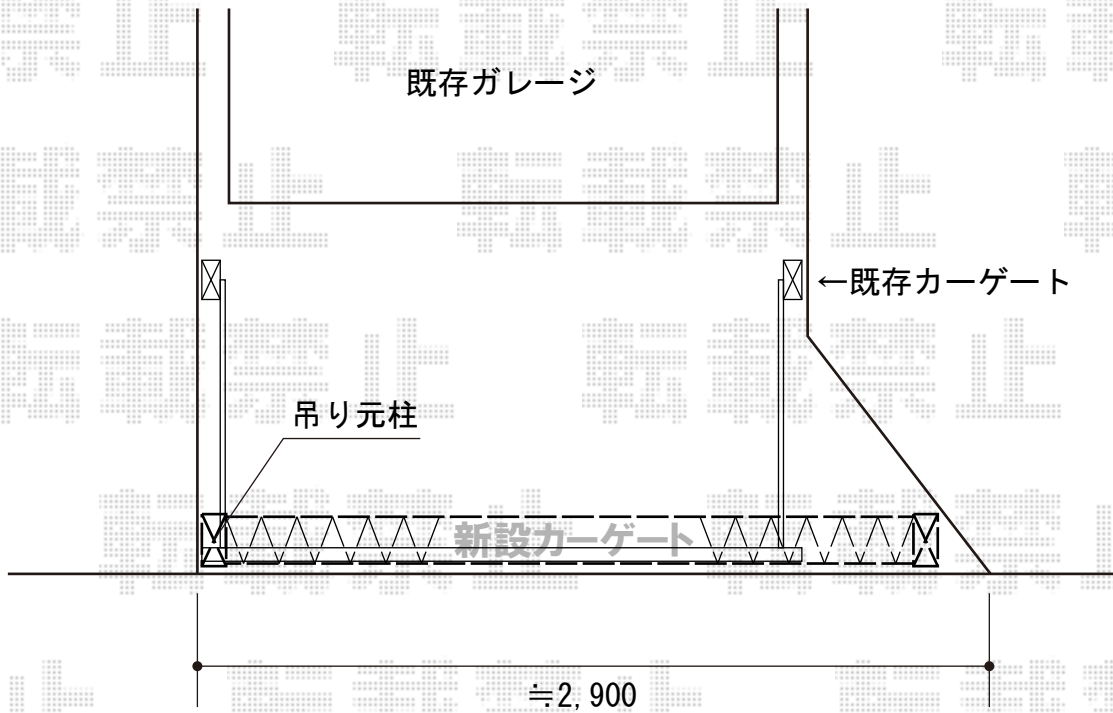

カーゲート 施工概略図

Value Select トリップゲート RA型（錠なし） ノンレール 片開き 30S
開口幅= 2,908mm
全幅= 3,008mm
たたみ幅= 323mm
高さ= 1,182mm
色：ブラック
キャスター数： 2箇所
落棒数： 2本

2015-2-264204

担当者

松本