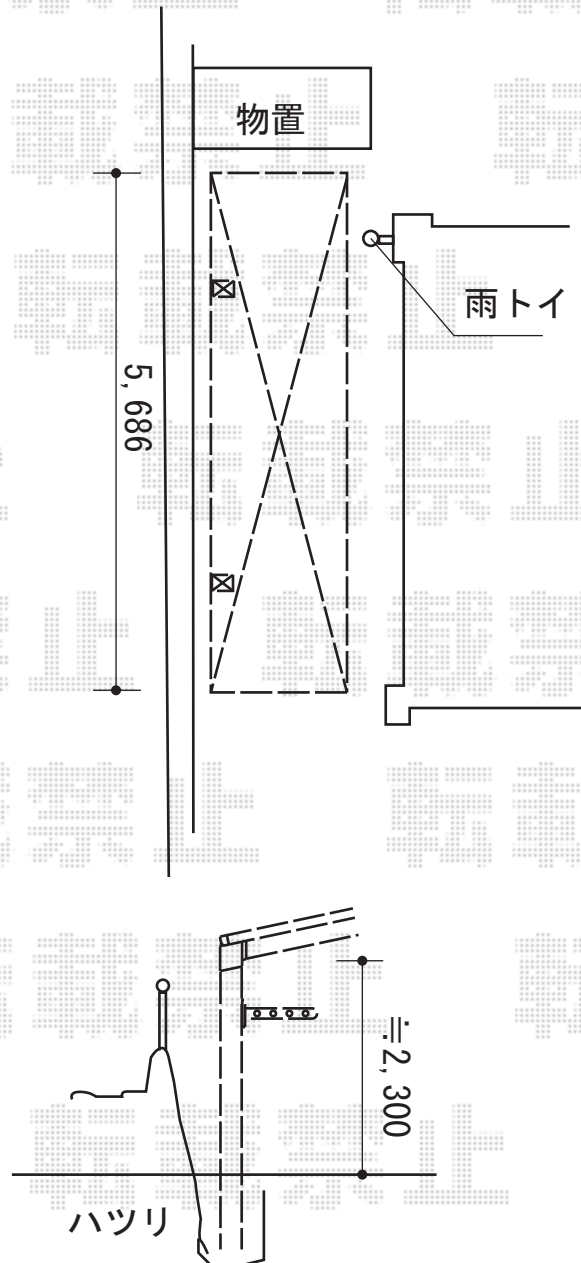

サイクルポート 施工概略図

トステム カーブポートシグマIII ミニ 積雪~20cm対応
幅= 1,801mm
奥行= 5,686mm
色：ブラック
屋根材：ポリカーボネート（ブルースモーク）
柱仕様：ロング柱23仕様（有効高 約2,300mm）
オプション：収納式物干し ロング

2015-2-264248

担当者

伊野