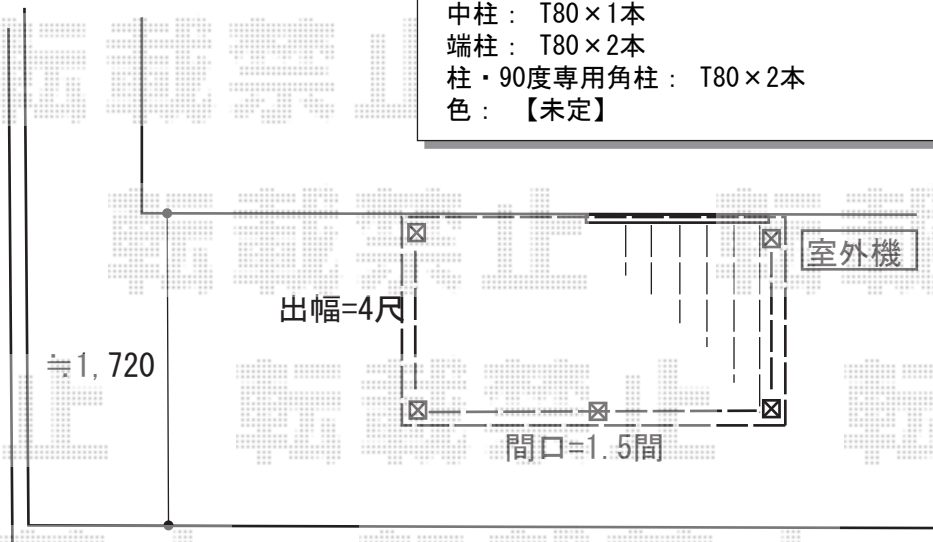

ウッドデッキ 施工概略図

YKK AP リウッドデッキ 200
間口= 1.5間 (2,651mm)
出幅= 4尺 (1,220mm)
色 : 【未定】
床板 : 縦貼り
幕板 : 標準幕板
束柱 : Sタイプ (550mm) (色 : 【未定】)

YKK AP リウッドデッキフェンス2型<ラチス格子>
本体1枚 : T80・10用×2枚/12用×2枚
中柱 : T80×1本
端柱 : T80×2本
柱・90度専用角柱 : T80×2本
色 : 【未定】

★ウッドデッキイメージ図

2015-2-264249

担当者

大藤