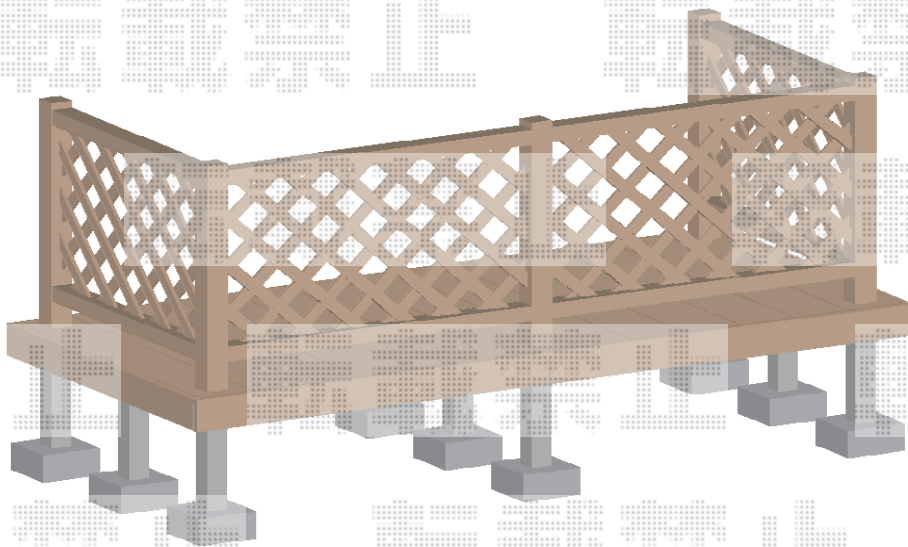

ウッドデッキ 施工概略図

YKK AP リウッドデッキ 200
間口= 1.5間 (2,651mm)
出幅= 4尺 (1,220mm)
色 : 【未定】
床板 : 縦貼り
幕板 : 標準幕板
束柱 : Sタイプ (550mm) (色 : 【未定】)

YKK AP リウッドデッキフェンス2型<ラチス格子>
本体1枚 : T80・10用×2枚/12用×2枚
中柱 : T80×1本
端柱 : T80×2本
柱・90度専用角柱 : T80×2本
色 : 【未定】

★ウッドデッキイメージ図

2015-2-264249

担当者

大藤