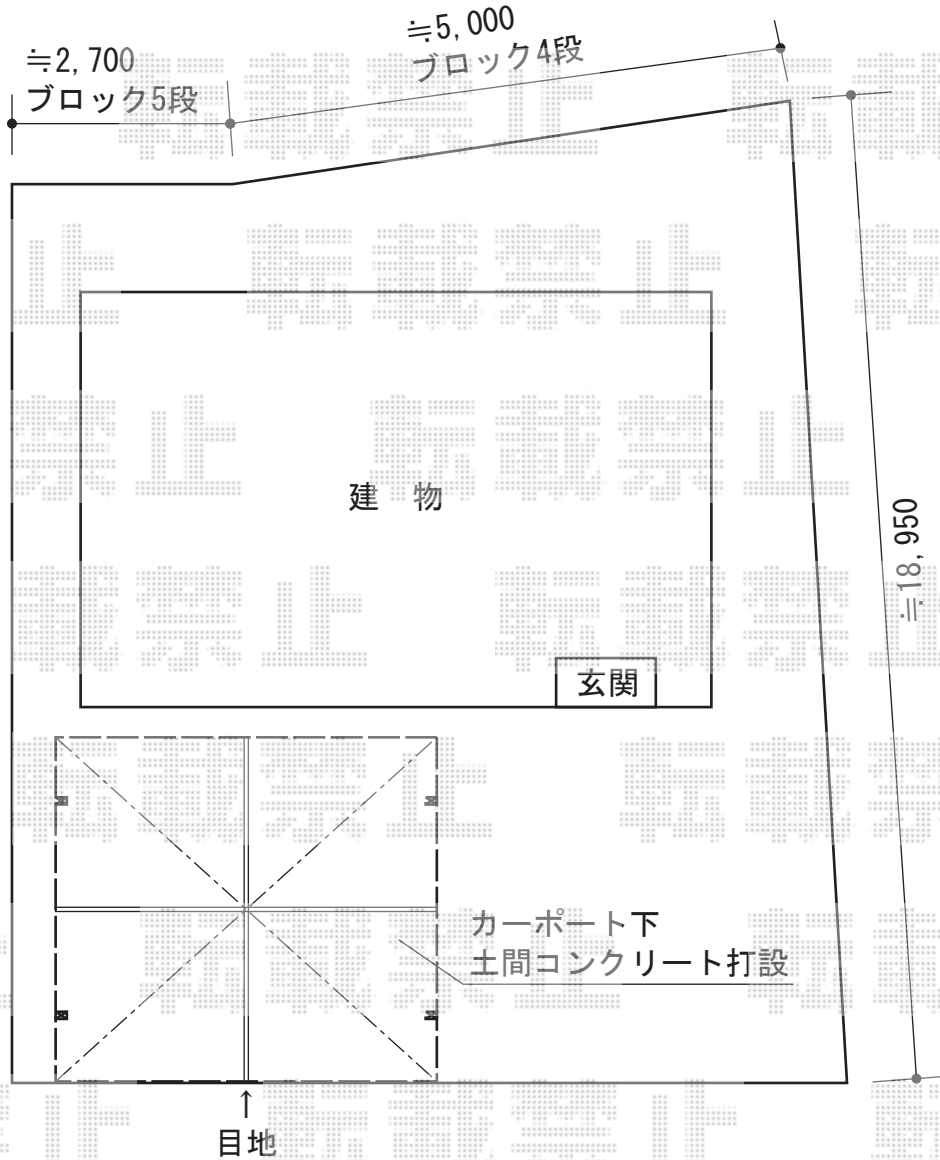

# カーポート 施工概略図

YKK AP レイナツインポートグラン 積雪~20cm対応  
幅= 4,801mm  
奥行= 5,052mm  
色: ホワイト  
屋根材: ポリカーボネート (アースブルー)  
柱仕様: ハイルフ柱仕様 (有効高 約2,350mm)

2015-2-264304	担当者	赤松
---------------	-----	----