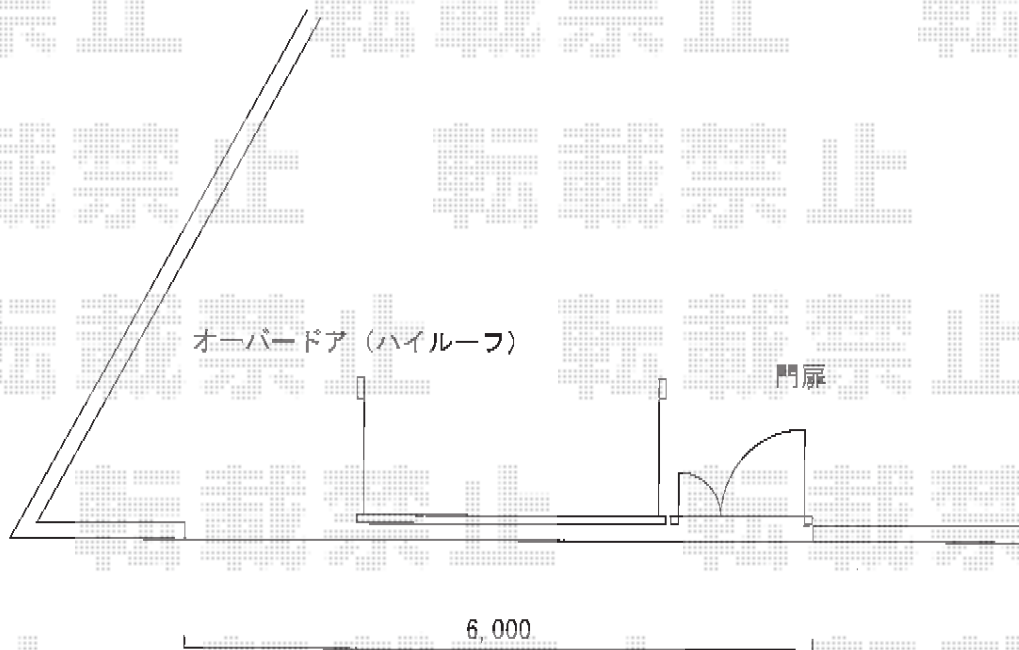

カーゲート+門扉 施工概略図

TOEX オーバードアS3型 手動式 30-10
本体 (W×H) = (2,950mm×1,000mm)
色： ナチュラルシルバーF
柱仕様： ハイルフ柱仕様 (有効通過高2,150mm)
駆動： 手動式

TOEX ラフィーネ門扉3型 両開き親子 柱使用
扉1枚 (W×H) = (400・800mm×1,000mm)
色： アイアンブラック
錠： アームRF錠
開き： 内開き