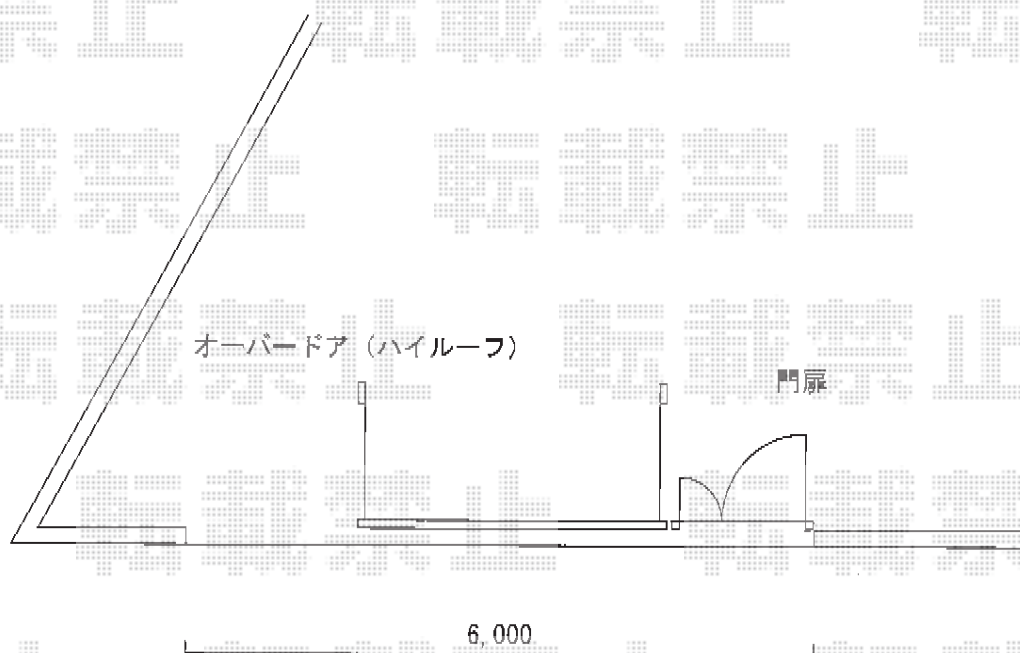

カーゲート+門扉 施工概略図

TOEX オーバードアS3型 手動式 30-10
本体 (W×H) = (2,950mm×1,000mm)
色： ナチュラルシルバーF
柱仕様： ハイルフ柱仕様 (有効通過高2,150mm)
駆動： 手動式

TOEX ラフィーネ門扉3型 両開き親子 柱使用
扉1枚 (W×H) = (400・800mm×1,000mm)
色： アイアンブラック
錠： アームRF錠
開き： 内開き