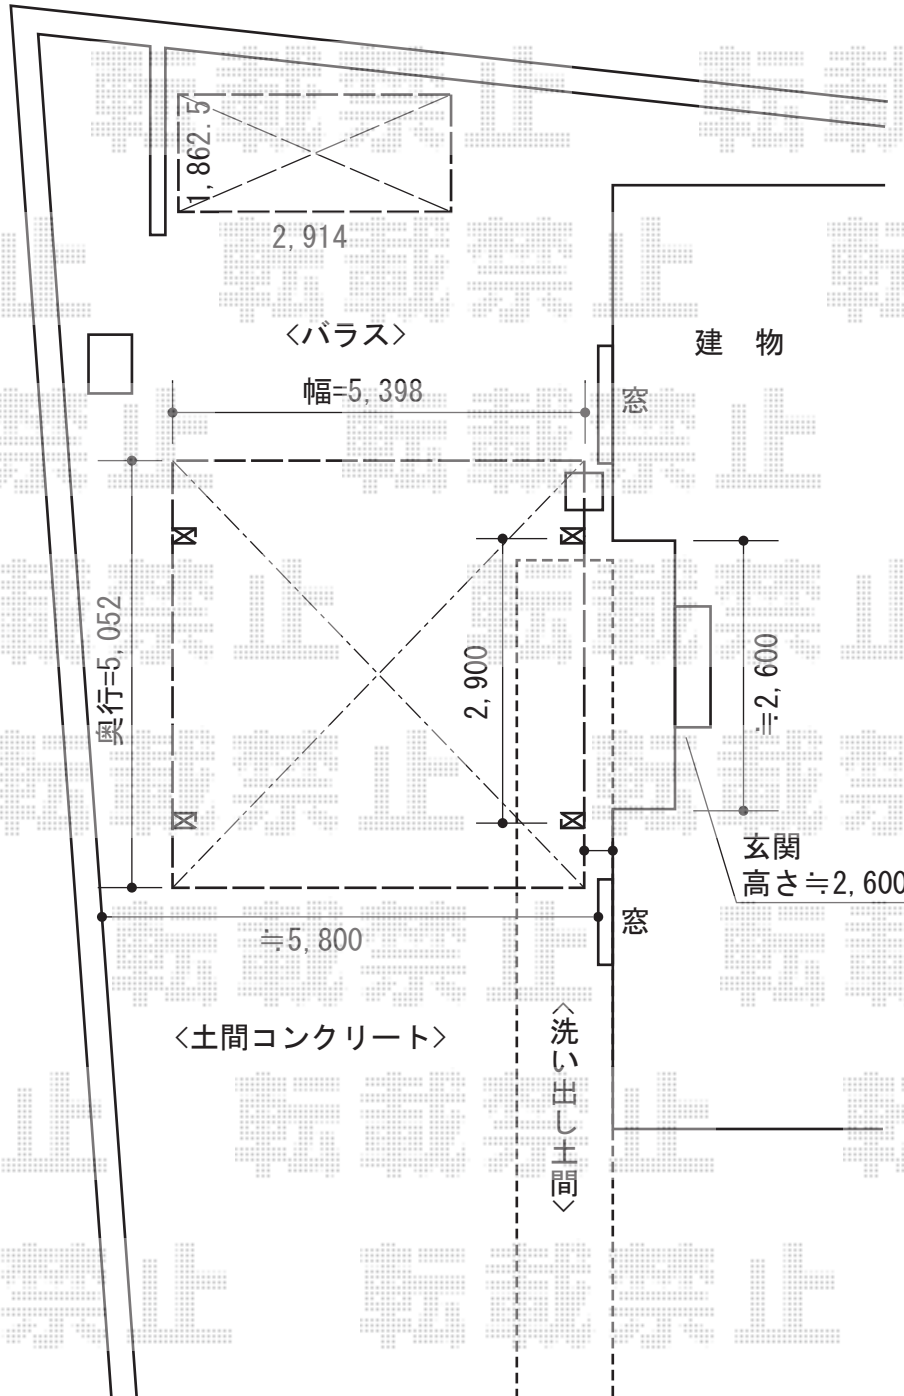

カーポート+物置 施工概略図

YKK AP 【A】 エフルージュ ツイン 積雪~20cm対応
 幅=5,398mm
 奥行=5,052mm
 色：プラチナステン
 屋根材：熱線遮断ポリカーボネート(クリアマット)
 柱仕様：ハイロング柱仕様 (有効高 約2,800mm)

ヨド物置 LMD-2918 【B】 エルモ 一般型 2920×1870×2118
 間口=2,920mm
 奥行=1,870mm
 高さ=2,118mm
 色：SM(スミ)
 屋根タイプ：標準型
 耐荷重タイプ：一般型
 数量：1台

タカショー 【C】 セキリュティライト 1型 ブラック
 数量：1セット 【HIA-W03K】

2015-2-264373

担当者

塚田