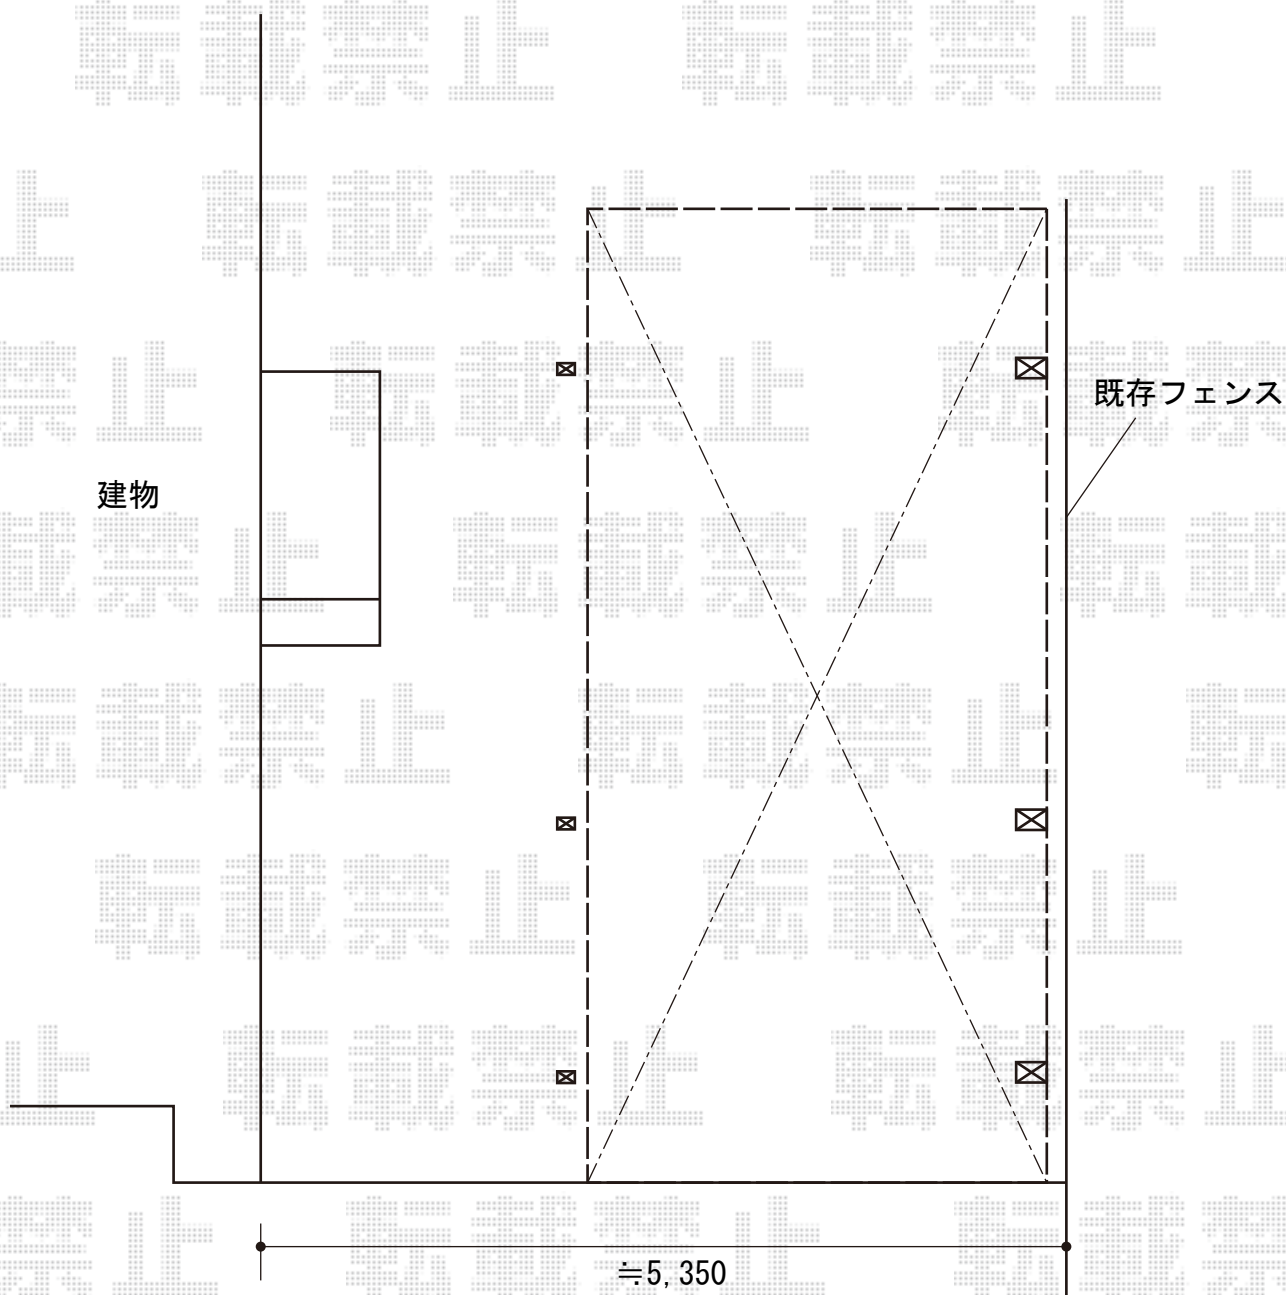

カーポート 施工概略図

YKK AP レイナキャップポートグラン 延長 積雪~20cm対応
幅= 3,002mm
奥行= 6,484mm
色：ホワイト
屋根材：熱線遮断ポリカーボネート(クリアマット)
柱仕様：標準柱仕様(有効高 約2,000mm)

YKK AP レイナキャップポートグラン 着脱式サポート 標準・ハイルフ兼用
2本入り×1 1本入り×1 色：ホワイト

2015-2-264382

担当者

邑智