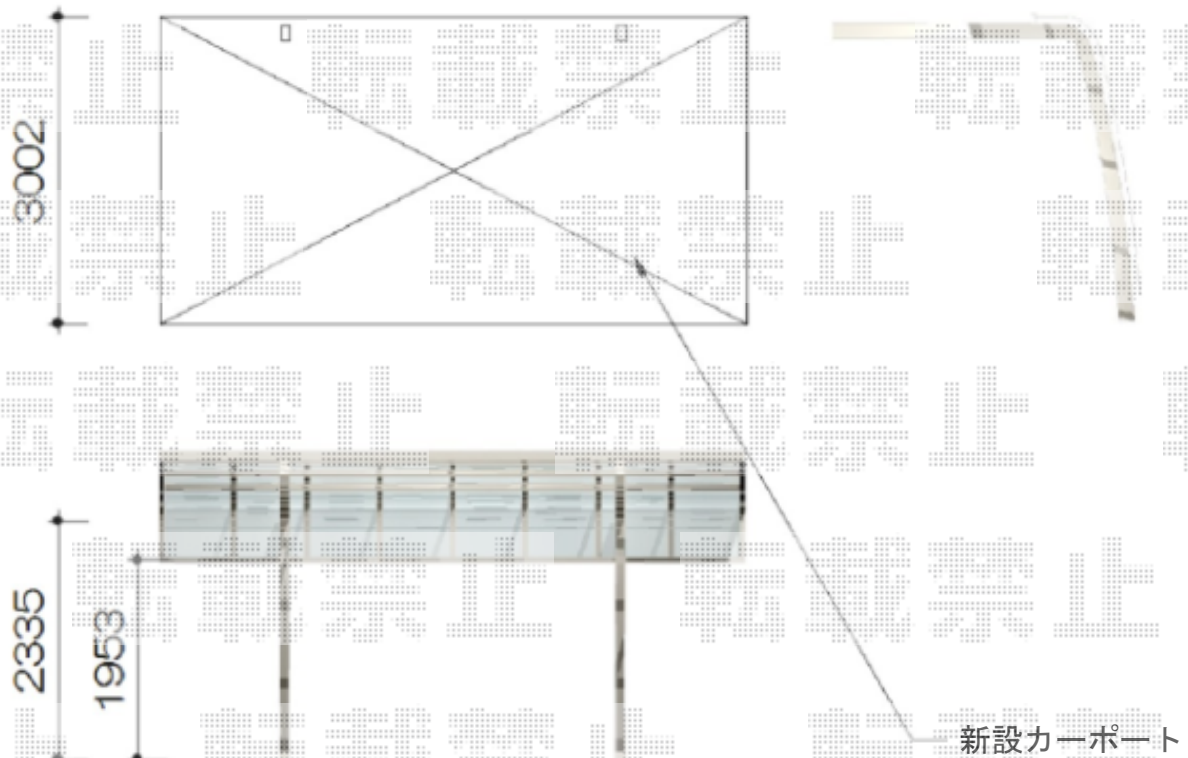

カーポート工事 施工概略図

YKK AP レイナキャップポートグラン 積雪～20cm対応
幅=3,002mm
奥行=5,768mm
色：【未定】プラチナステン
屋根材：【未定】ポリカーボネート（アースブルー）
柱仕様：ハイルーフ柱仕様（有効高 約2,350mm）

YKK AP レイナキャップポートグラン 着脱式サポート 標準・ハイルーフ兼用 2本入り×1セット
色：【未定】プラチナステン

2015-2-264390