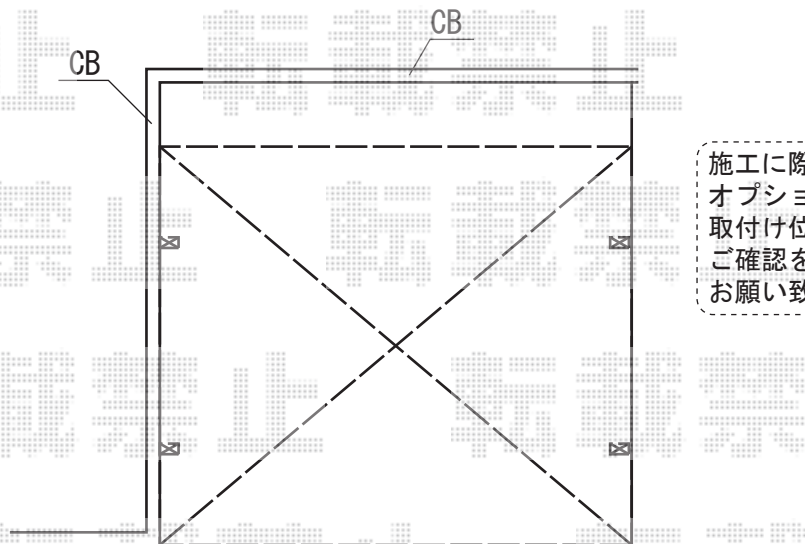

## カーポート 施工概略図

YKK AP レイナトリプルポートグラン 積雪～20cm対応  
幅= 7,200mm  
奥行= 5,052mm  
色：カームブラック  
屋根材：ポリカーボネート（トーマイマット/すりガラス調）  
柱仕様：ハイルーフ柱仕様（有効高 約2,350mm）

YKK AP レイナトリプルポートグラン 水平式物干し（カーポート柱用）標準 2本入×1  
色：カームブラック

施工に際して、  
オプション：物干しの  
取付け位置・高さの  
ご確認を頂けますよう、  
お願い致します。

≒600幅切り詰め加工を行います。

2015-2-264405

担当者

赤松