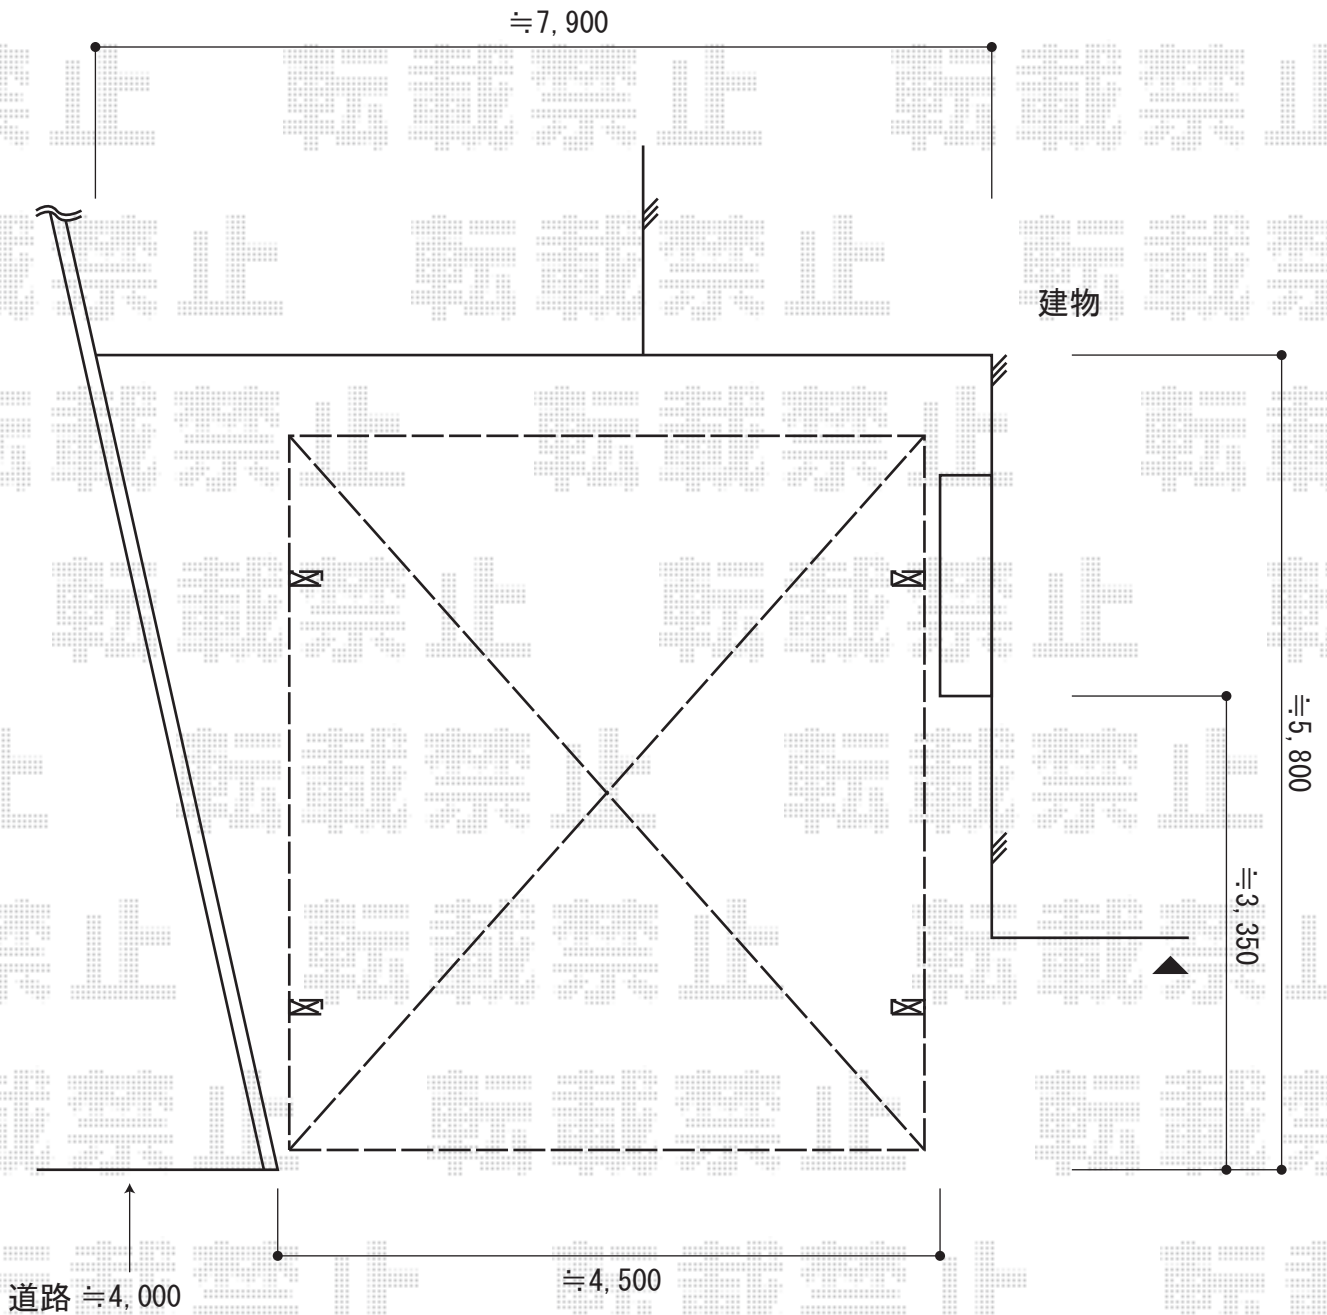

カーポート 施工概略図

トステム カーポートシグマIII ワイド 積雪~20cm対応
幅= 4,231mm
奥行= 5,686mm
色 : ホワイト
屋根材 : ガリレポリカ (クリアマット・すりガラス調)
柱仕様 : ロング柱23仕様 (有効高 約2,300mm)

2015-2-264413

担当者

酒井