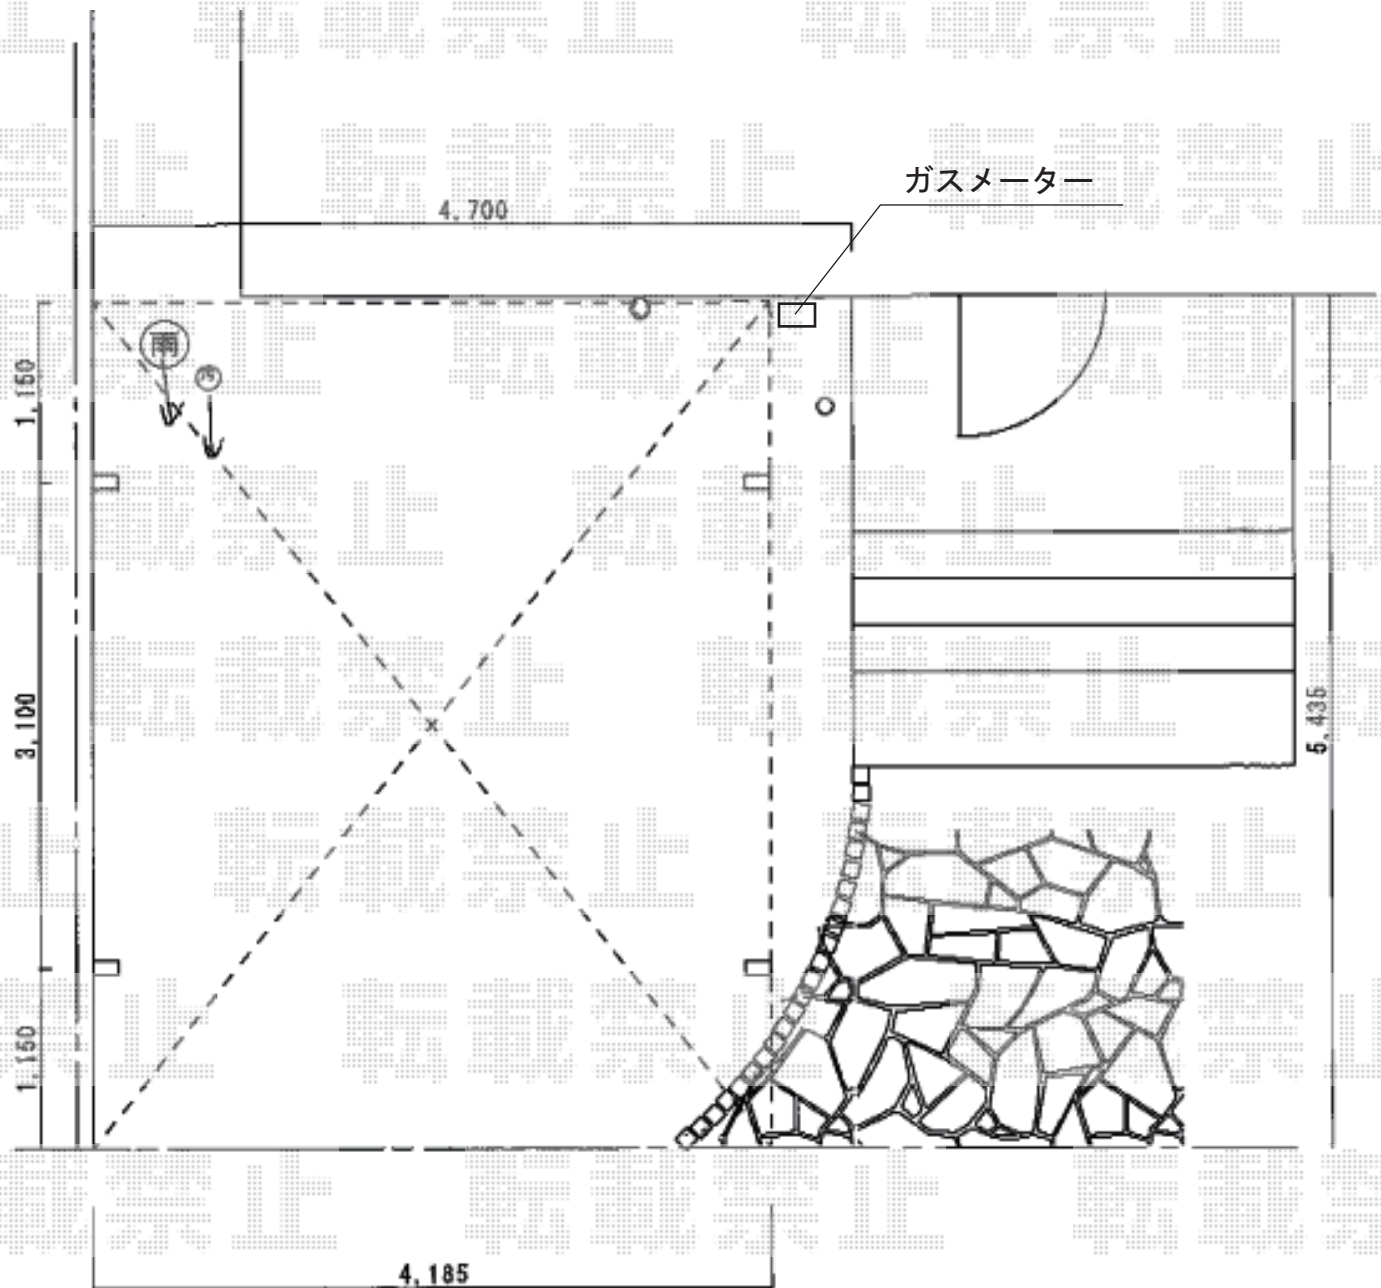

カーポート工事 施工概略図

YKK AP レイナツインポートグラン 積雪～20cm対応
幅= 4,185mm
奥行= 5,400mm
色： カームブラック
屋根材： ポリカーボネート（アースブルー）
柱仕様： ハイルフ柱仕様（有効高 約2,350mm）

YKK AP レイナツインポートグラン サイドパネル 54-19H
奥行サイズ： 長さ54用
高さ： 1,873mm
色： カームブラック
パネル材： ポリカーボネート（アースブルー）
柱仕様： ハイルフ柱用（間柱：1本）