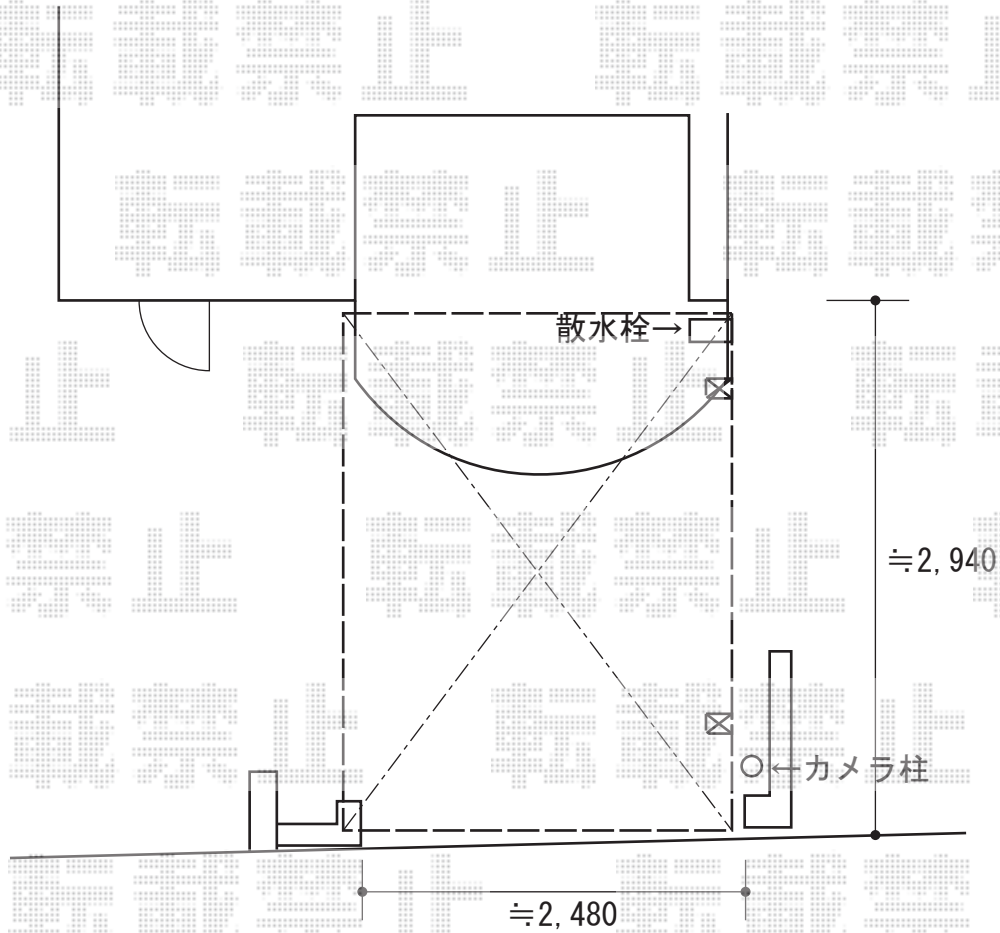

カーポート 施工概略図

TOEX キューブポート 積雪~20cm対応
幅=2,557mm
奥行=4,994mm
色：マイルドブラック
屋根材：ポリカーボネート（ライトブラウン）
柱仕様：標準柱仕様（有効高 約2,200mm）

2015-2-264516

担当者

赤松