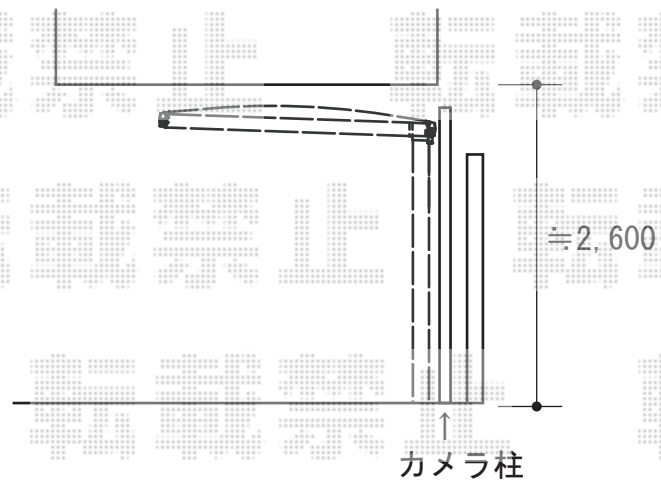

カーポート 施工概略図

TOEX キューブポート 積雪~20cm対応
幅=2,557mm
奥行=4,994mm
色：マイルドブラック
屋根材：ポリカーボネート（ライトブラウン）
柱仕様：標準柱仕様（有効高 約2,200mm）

2015-2-264516

担当者

赤松