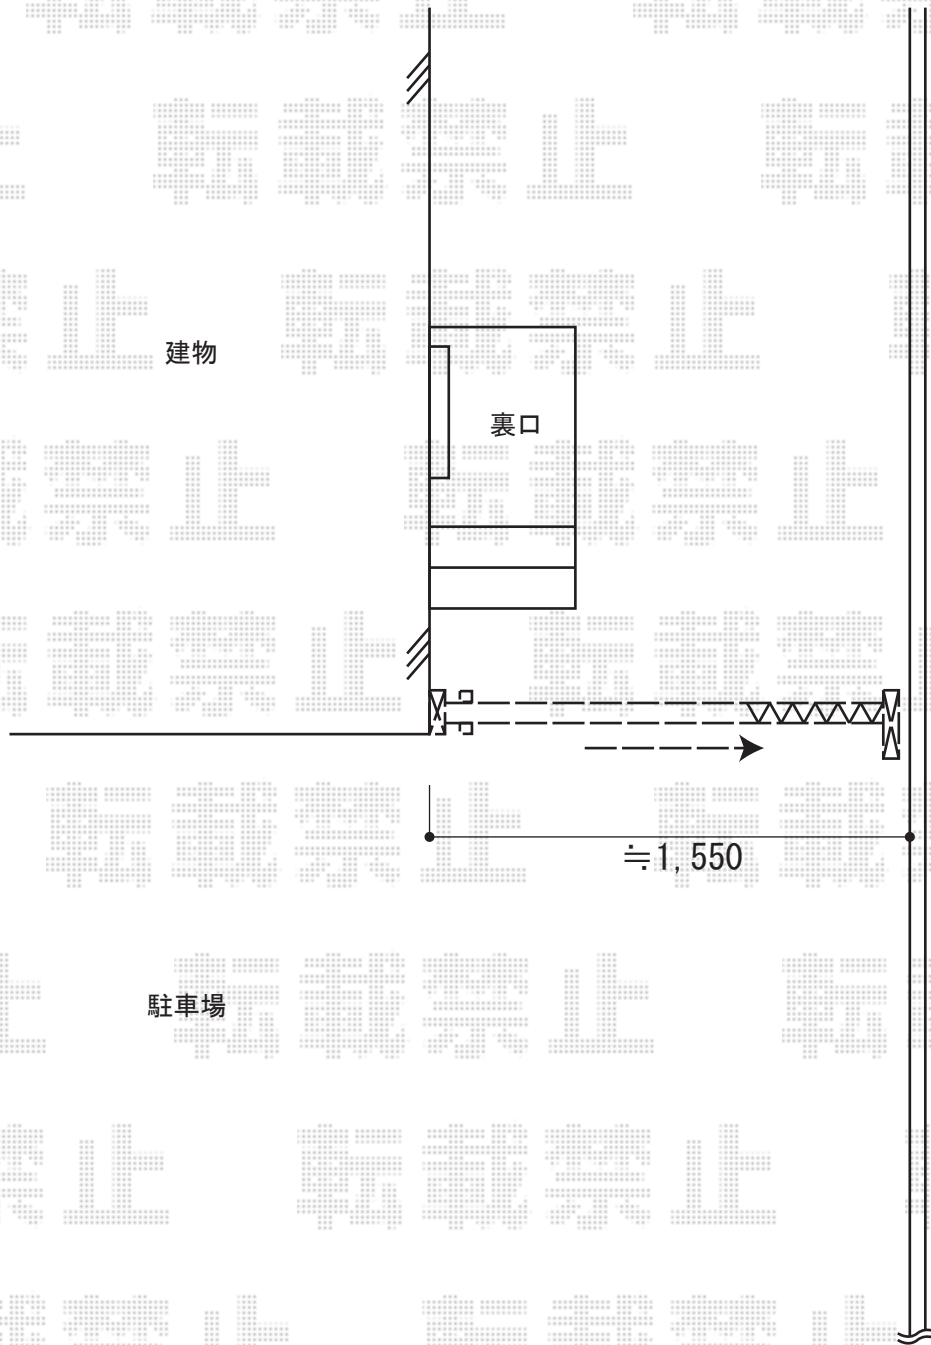

カーゲート 施工概略図

TOEX アルシャインII PG型R(ペットガード) Aタイプ ノンレール 片開き 190S
開口幅= 1,692mm
全幅= 1,808mm
たたみ幅= 367mm
高さ= 1,250mm
色: シャイングレー
キャスター数: 1箇所
落棒数: 1本

2015-2-264603

担当者

松本