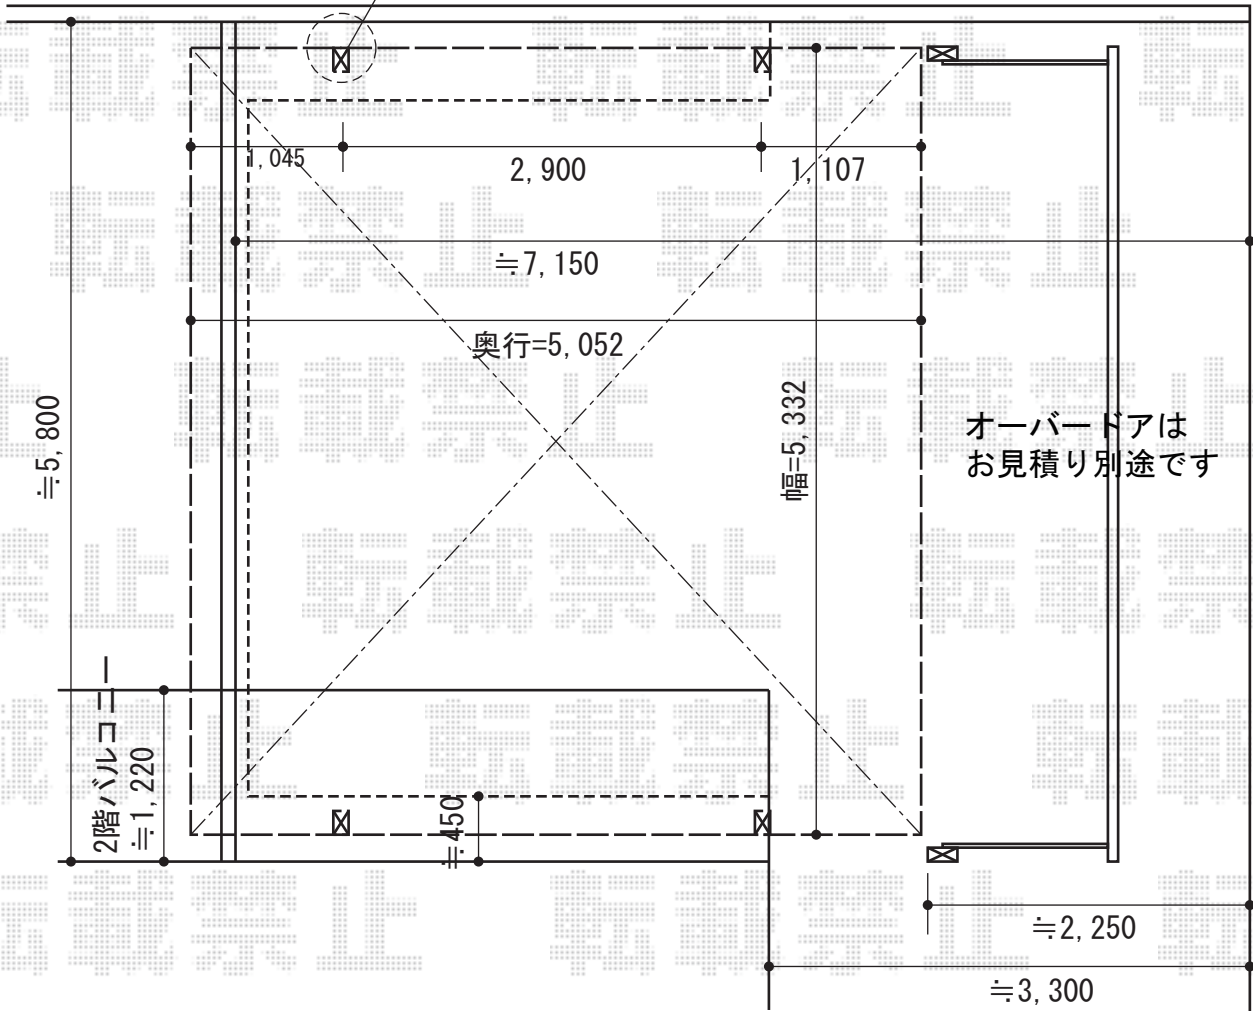

カーポート 施工概略図

三協アルミ マイリッシュOK ワイド 積雪~20cm対応
 幅=5,332mm
 奥行=5,052mm
 色：サンシルバー
 屋根材：熱線遮断ポリカーボネート（ブルースモーク）
 柱仕様：ロング柱仕様（2,500mm）

三協アルミ マイリッシュOK ワイド用サイドパネル 片側分
 サイズ：奥行51用・間口54用
 高さ：H11（1,060mm）
 色：サンシルバー
 パネル材：ポリカーボネート（かすみ）
 柱仕様：ロング柱仕様（2,500mm）・間柱1本

2015-2-264674

担当者

酒井