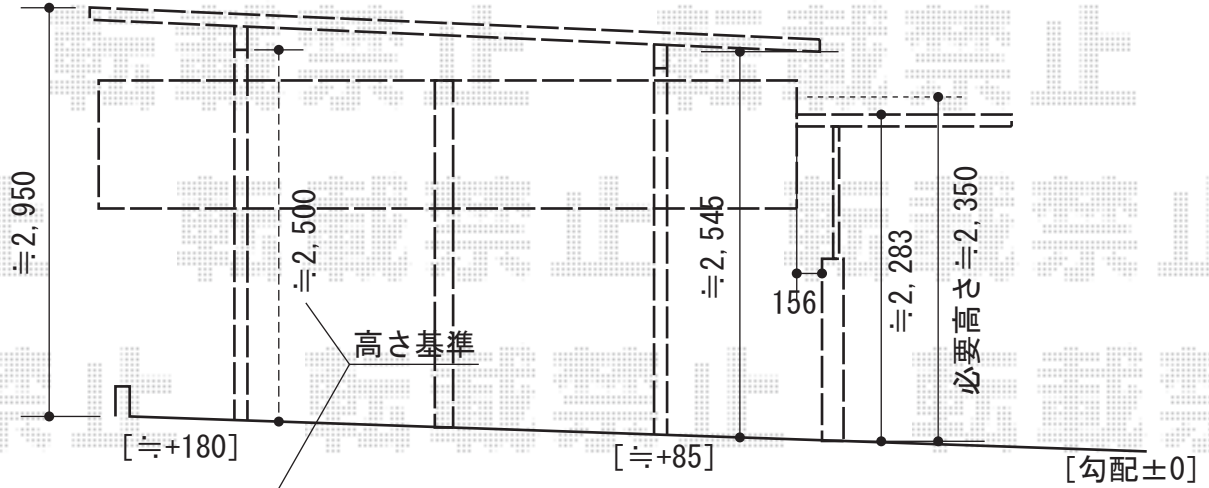

カーポート 施工概略図

三協アルミ マイリッシュOK ワイド 積雪~20cm対応
 幅=5,332mm
 奥行=5,052mm
 色：サンシルバー
 屋根材：熱線遮断ポリカーボネート（ブルースモーク）
 柱仕様：ロング柱仕様（2,500mm）

三協アルミ マイリッシュOK ワイド用サイドパネル 片側分
 サイズ：奥行51用・間口54用
 高さ：H11（1,060mm）
 色：サンシルバー
 パネル材：ポリカーボネート（かすみ）
 柱仕様：ロング柱仕様（2,500mm）・間柱1本

2015-2-264674

担当者

酒井