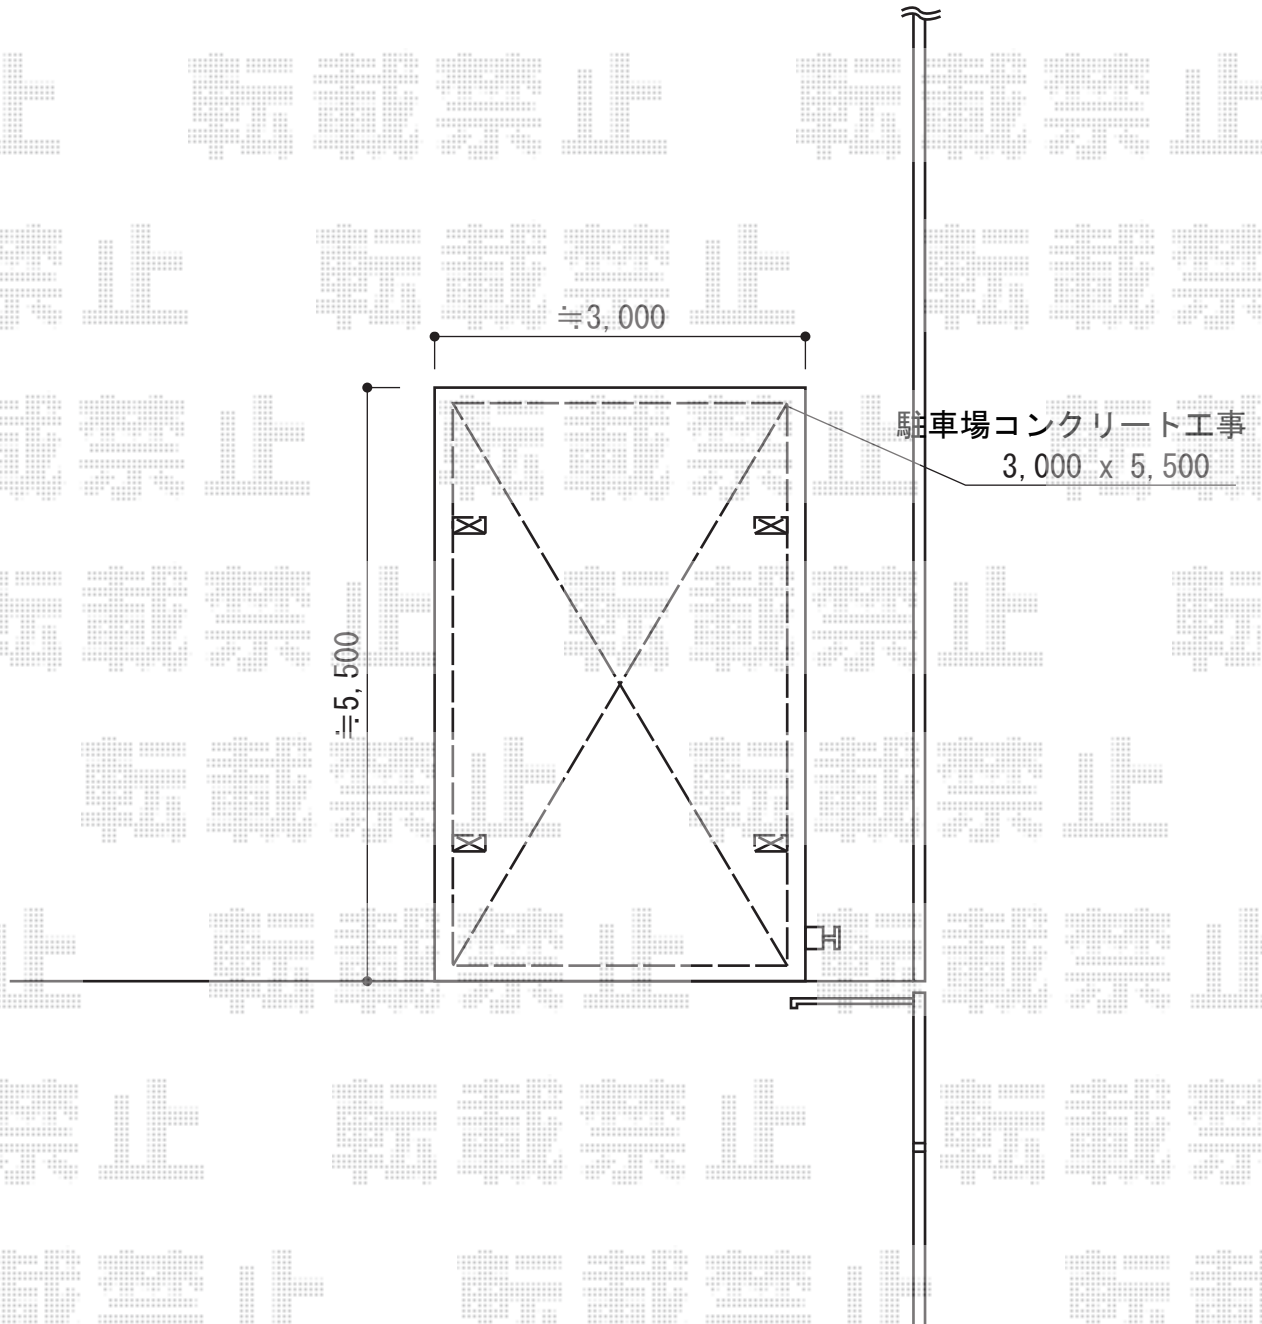

カーポート 施工概略図

YKK AP レイナワンポートグラン 積雪～20cm対応

幅= 2,738mm

奥行= 5,052mm

色： プラチナステン

屋根材： ポリカーボネート（トーマイマット）

柱仕様： 標準柱仕様（有効高 約2,000mm）

YKK AP レイナワンポートグラン用水平式物干し（テラス柱用）2本入り ロング

色： プラチナステン

2015-2-264691

担当者

酒井