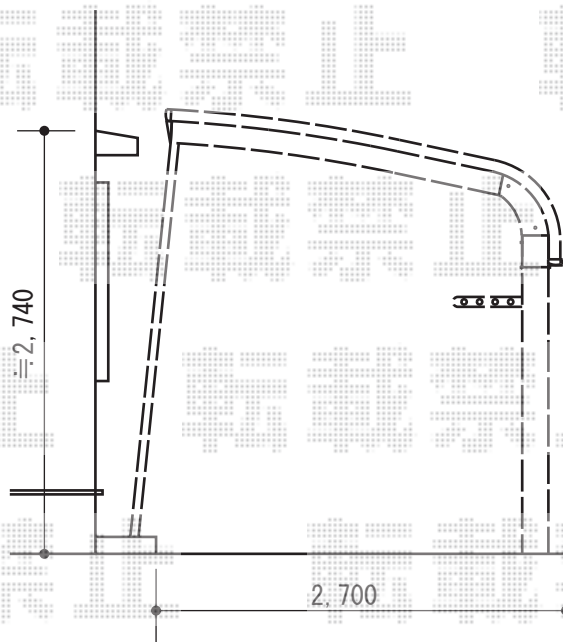

カーポート工事 施工概略図

トステム テールポートシグマIII 積雪~20cm対応  
 幅= 2,700mm  
 奥行= 4,980mm  
 色: ブラック  
 屋根材: 熱線吸収ポリカーボネート (ライトブルーマット調)  
 柱仕様: ロング柱23仕様 (有効高 約2,300mm)

トステム テールポートシグマIII 着脱式サポート ロング23用 1本入り×2セット  
 色: ブラック

トステム テールポートシグマIII 収納式物干し 標準 2本入り×1セット  
 色: ブラック

※施工時、最終設置位置の決定致します。

2015-2-264771

担当者

松本