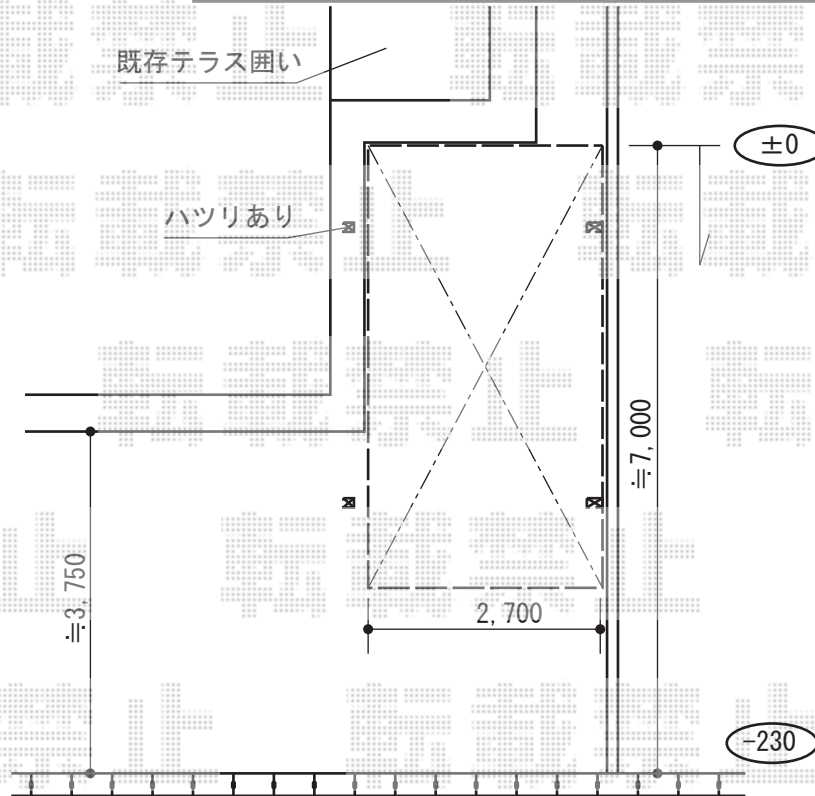

カーポート工事 施工概略図

トステム テールポートシグマIII 積雪~20cm対応  
 幅= 2,700mm  
 奥行= 4,980mm  
 色: ブラック  
 屋根材: 熱線吸収ポリカーボネート (ライトブルーマット調)  
 柱仕様: ロング柱23仕様 (有効高 約2,300mm)

トステム テールポートシグマIII 着脱式サポート ロング23用 1本入り×2セット  
 色: ブラック

トステム テールポートシグマIII 収納式物干し 標準 2本入り×1セット  
 色: ブラック

※施工時、最終設置位置の決定致します。

2015-2-264771

担当者

松本