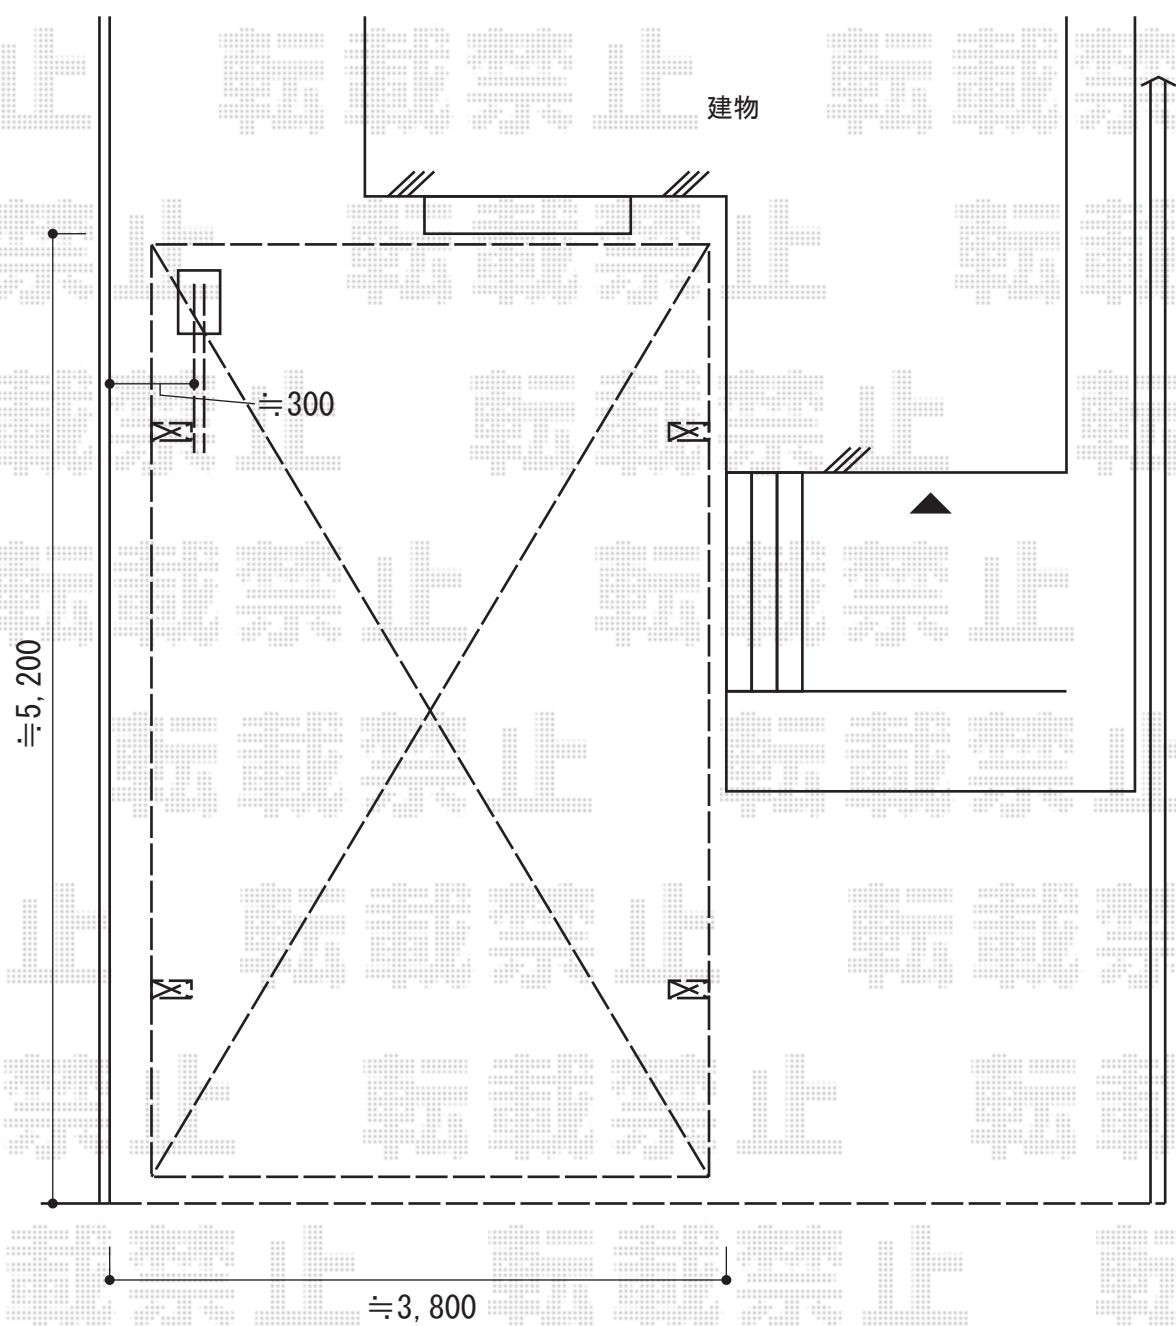

カーポート 施工概略図

トステム カーポートシグマIII ワイド 積雪~20cm対応
幅= 3,625mm
奥行= 4,980mm
色： ブロンズ
屋根材： 熱線吸収ポリカーボネート（ライトブルーマット調）
柱仕様： ロング柱23仕様（有効高 約2,300mm）

2015-2-264775	担当者	酒井
---------------	-----	----