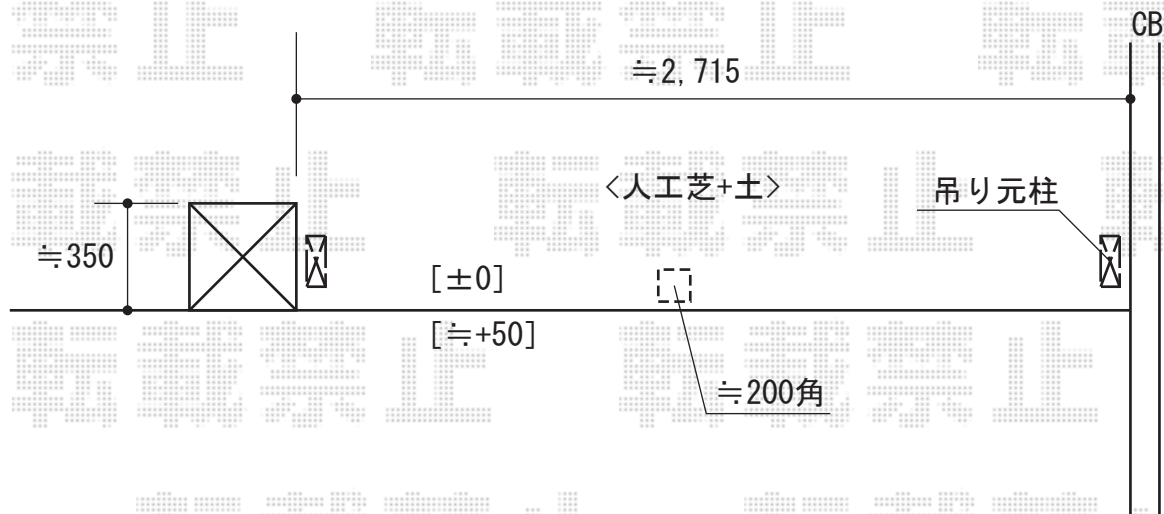

カーゲート 施工概略図

Value Select トリップゲート RA型 ノンレール 片開き 27S (錠無し)
 開口幅= 2,626mm
 全幅= 2,726mm
 たたみ幅= 299mm
 高さ= 1,182mm
 色: ブラック
 キャスター数: 2箇所
 落棒数: 1本

2015-2-264785

担当者

松本