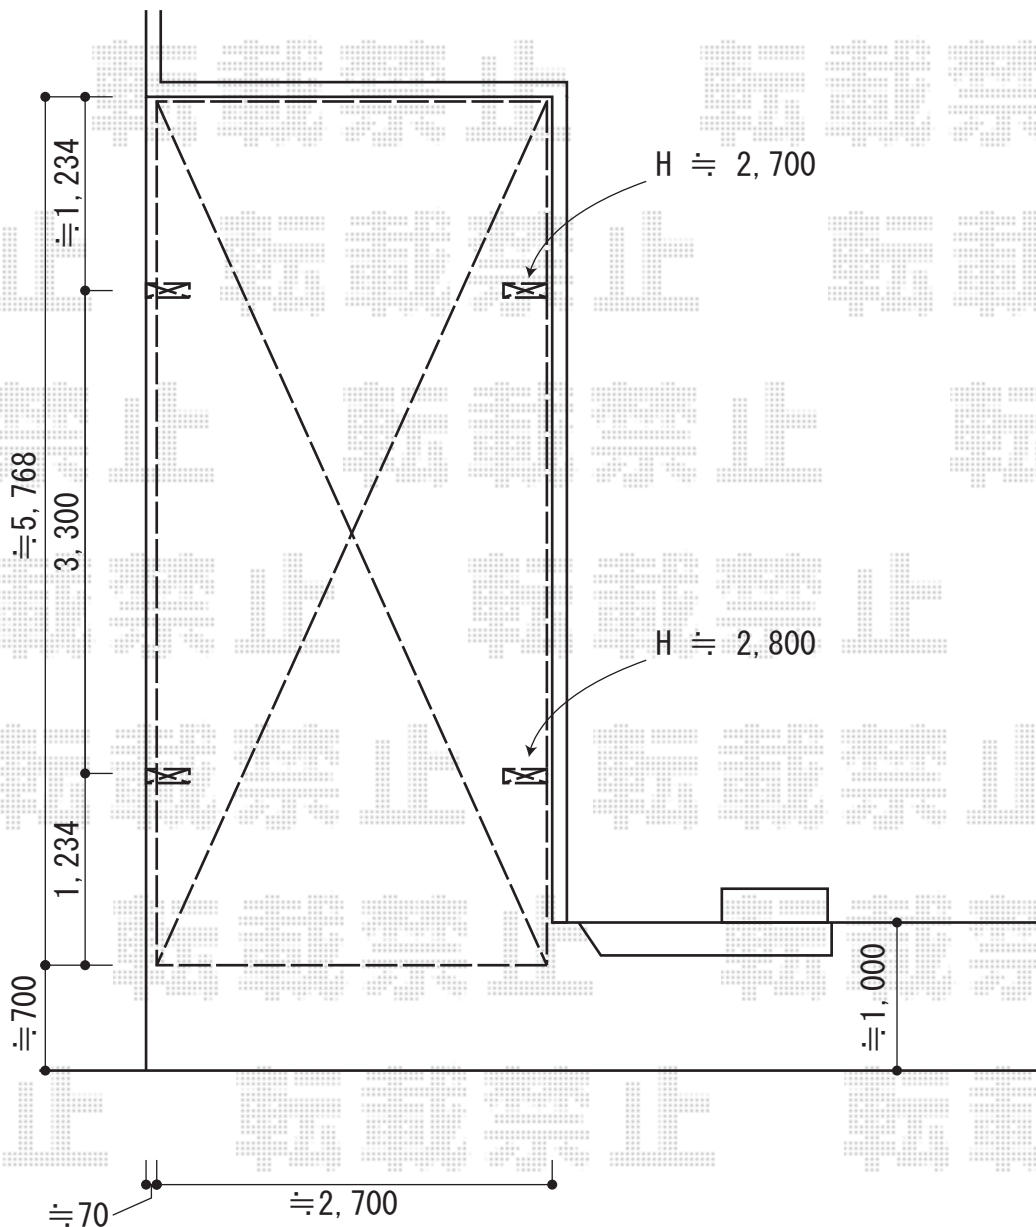

カーポート工事 施工概略図

YKK AP レイナポートグラン 積雪~20cm対応  
幅= 2,700mm  
奥行= 5,768mm  
色： プラチナステン  
屋根材： 熱線遮断ポリカーボネート(クリアマット)  
柱仕様： ハイロング柱仕様 (有効高 約2,800mm)

YKK AP レイナポートグラン 着脱式サポート ハイロング用 2本入り×1セット  
色： プラチナステン

2015-2-264845