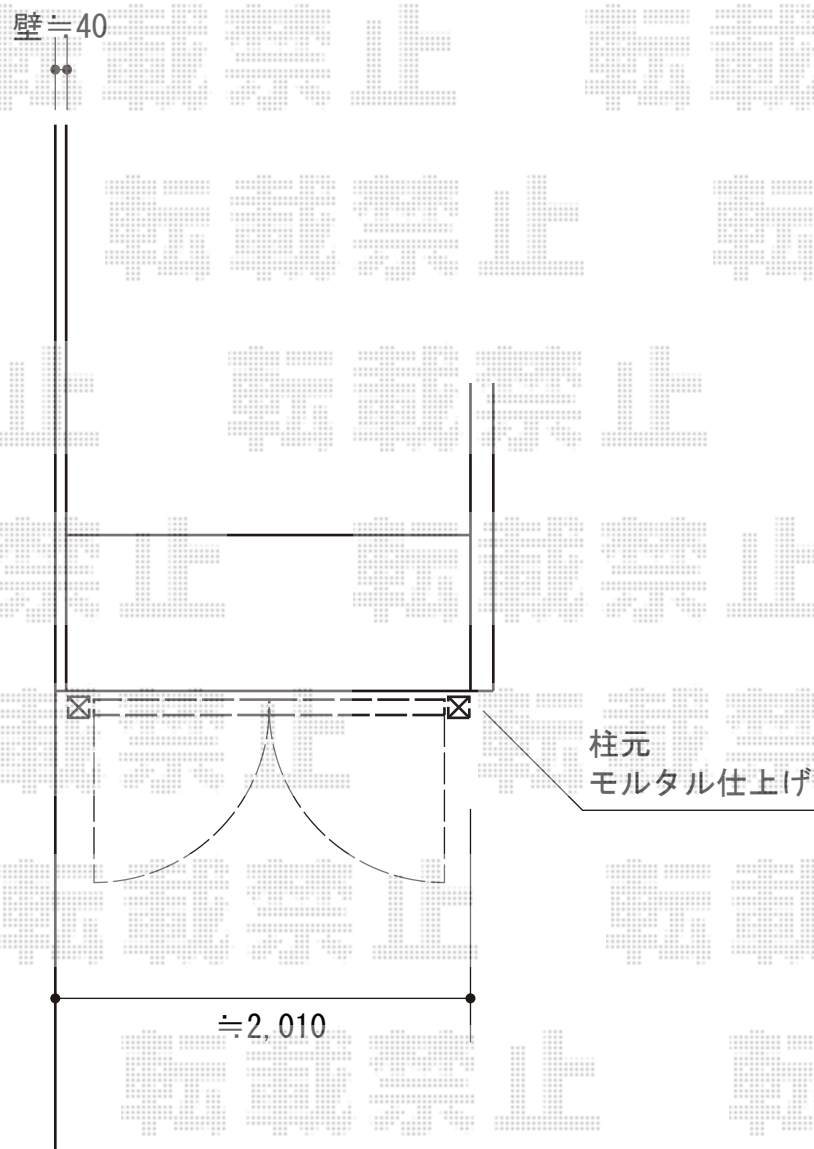

門扉 施工概略図

TOEX ジオーナ門扉 SA型 両開き 柱使用
扉幅 =900 + 900mm
扉高 =1,400mm
色：ブラック
錠：プッシュプルRB錠（錠色：ライトシルバー）
開き：外開き
追加部材：外開き用持送り（¥5,100加算）

2015-2-264858

担当者

西村

エクスショップ

現場状況や作図制限により概略図の内容と多少の違いが生じることがございます。
施工時は、現場優先とさせて頂きたく思いますので、お立会い頂き、最終のご指示のほど、何卒、宜しくお願い致します。
全ての著作権はエクスショップに帰属します。当社とのお取引目的以外の使用・複製・転載は如何なる場合も禁止しております。