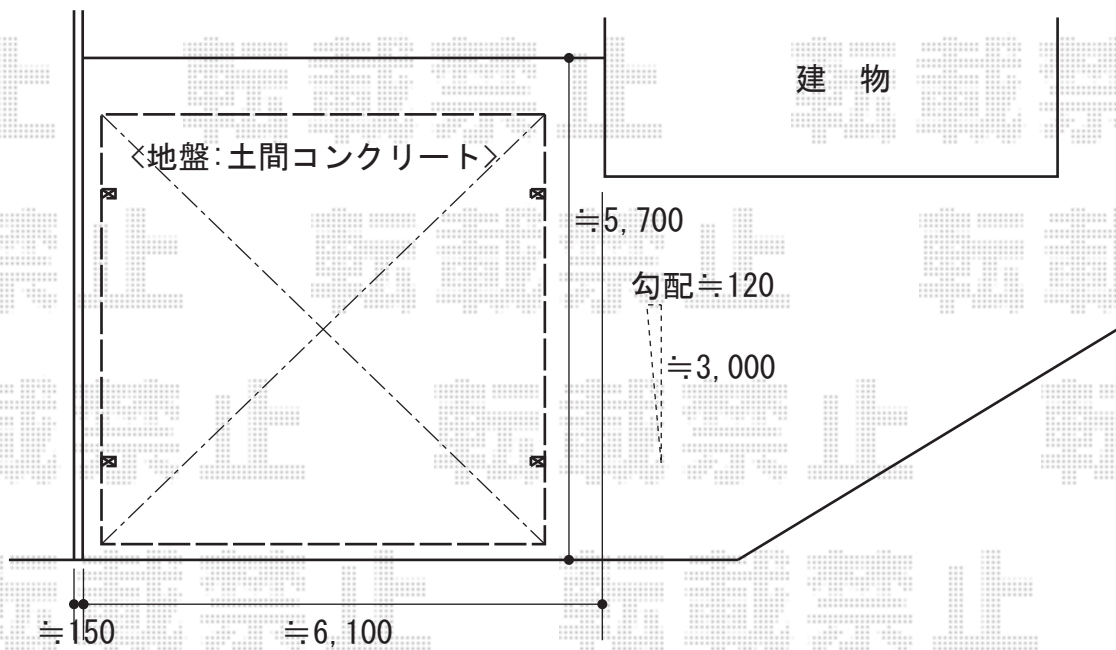

# カーポート 施工概略図

LIXIL(トステム) ネスカR (ラウンドスタイル) ワイド 積雪~20cm対応  
幅= 5,442mm  
奥行= 4,980mm  
色 : ホワイト  
屋根材 : ガリレポリカ (クリアマット・すりガラス調)  
柱仕様 : ロング柱仕様 (有効高 約2,500mm)

2015-2-264860

担当者

赤松