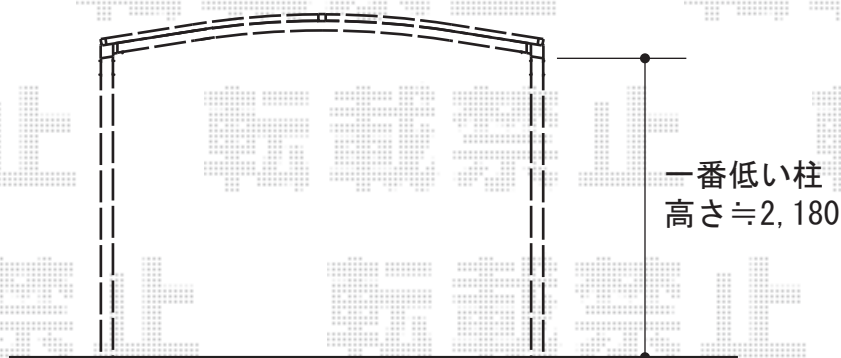

# カーポート 施工概略図

LIXIL(トステム) ネスカR (ラウンドスタイル) ワイド 積雪~20cm対応  
幅= 5,442mm  
奥行= 4,980mm  
色 : ホワイト  
屋根材 : ガリレポリカ (クリアマット・すりガラス調)  
柱仕様 : ロング柱仕様 (有効高 約2,500mm)

2015-2-264860

担当者

赤松