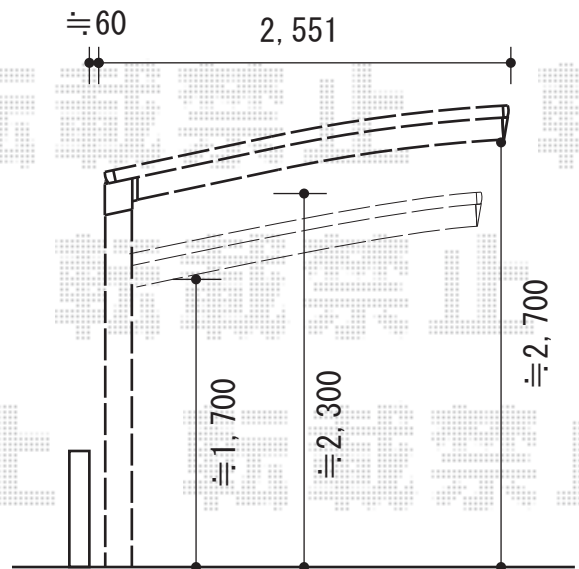

カーポート 施工概略図

トステム カーブポートシグマIII 積雪～20cm対応
 幅= 2,551mm
 奥行= 4,980mm
 色： シャイングレー
 屋根材： ポリカーボネート（ブルースモーク）
 柱仕様： ロング柱23仕様（有効高 約2,300mm）

トステム カーブポートシグマIII 着脱式サポート
 ロング柱23用 1本入り
 数量： 2セット
 色： シャイングレー

2015-2-264892	担当者	酒井
---------------	-----	----