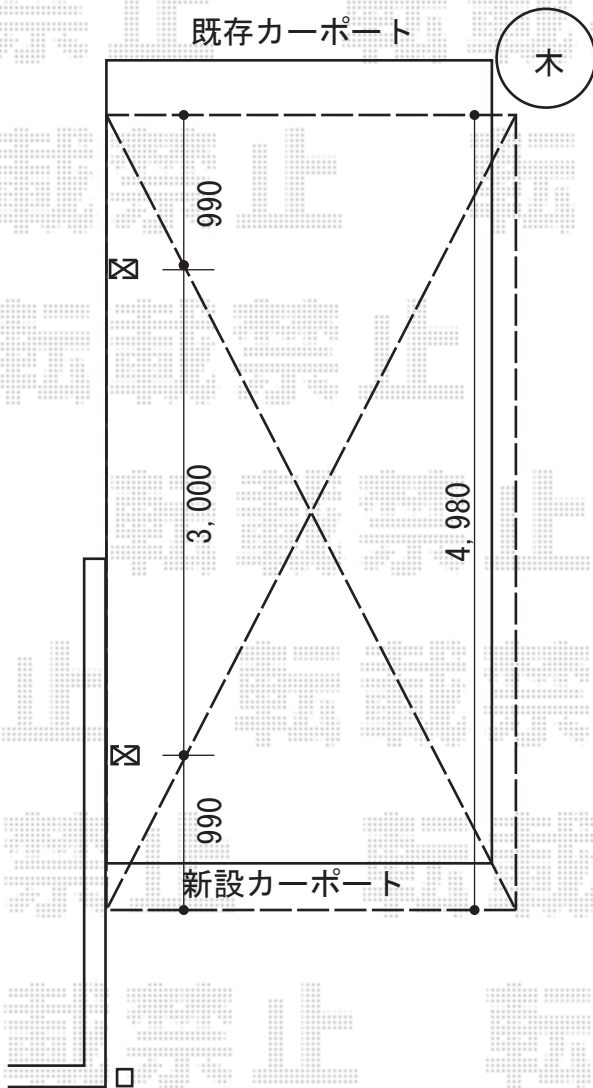

カーポート 施工概略図

トステム カーブポートシグマIII 積雪～20cm対応
 幅= 2,551mm
 奥行= 4,980mm
 色： シャイングレー
 屋根材： ポリカーボネート（ブルースモーク）
 柱仕様： ロング柱23仕様（有効高 約2,300mm）

トステム カーブポートシグマIII 着脱式サポート
 ロング柱23用 1本入り
 数量： 2セット
 色： シャイングレー

2015-2-264892	担当者	酒井
---------------	-----	----