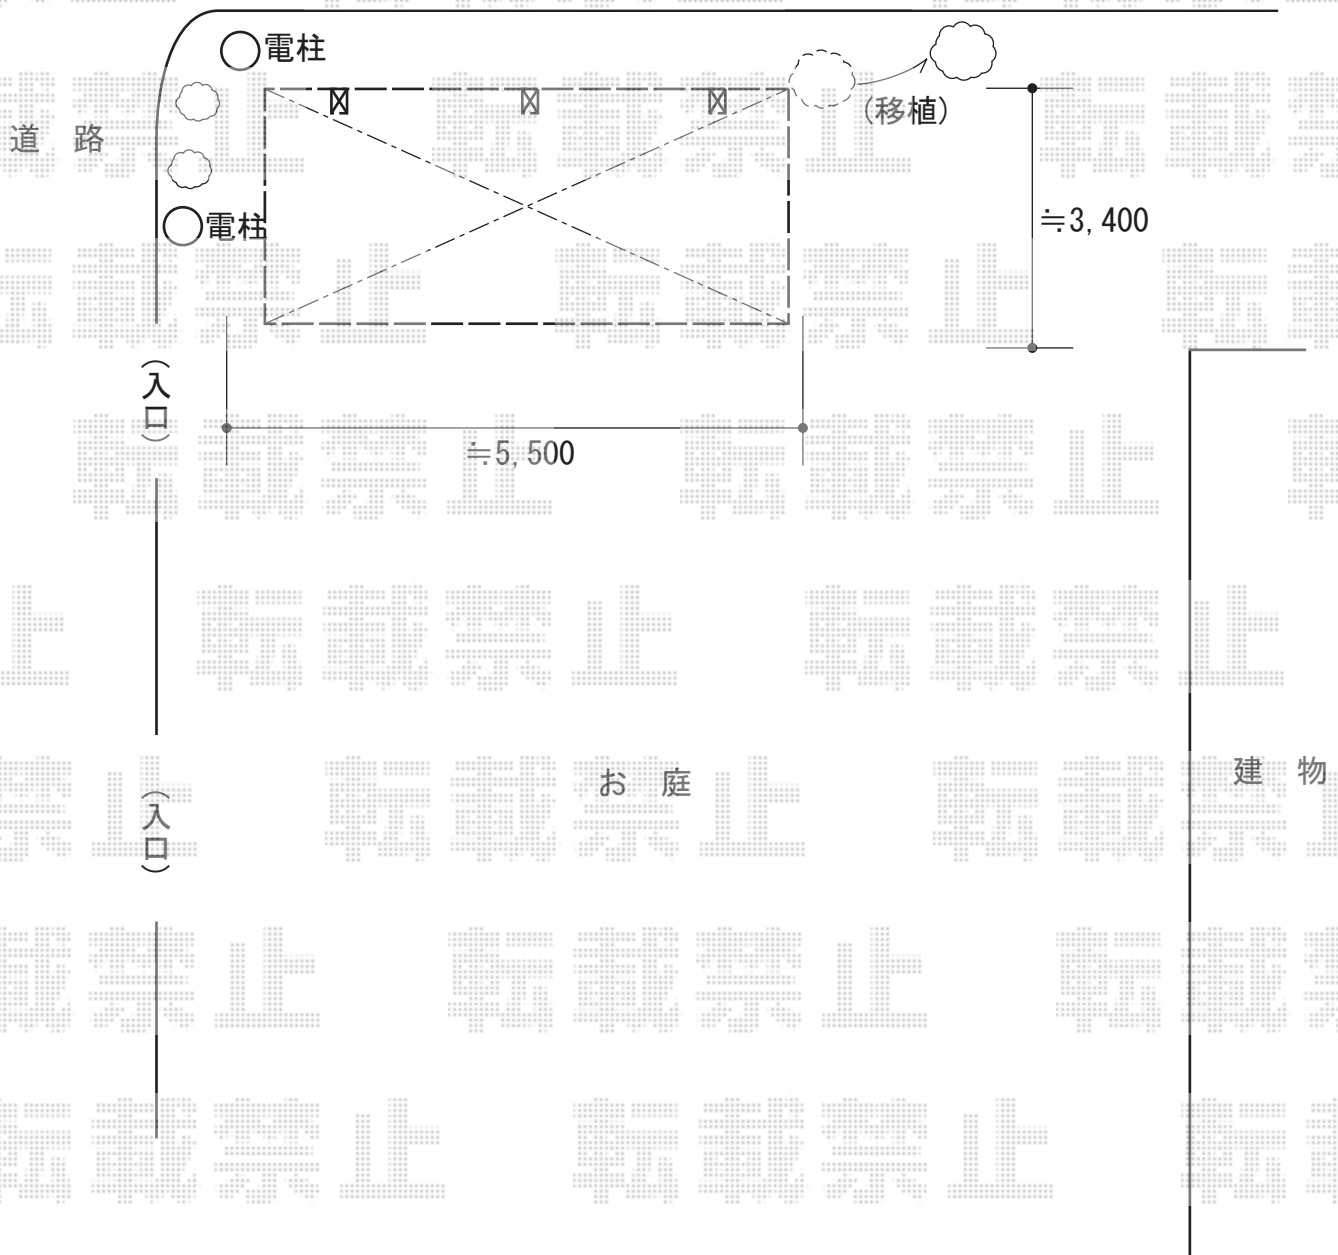

# カーポート工事 施工概略図

YKK AP レイナポートグラン50 積雪～50cm対応  
 幅= 2,400mm  
 奥行= 5,052mm  
 色：カームブラック  
 屋根材：ポリカーボネート（アースブルー）  
 柱仕様：ハイルーフ柱仕様（有効高 約2,350mm）

YKK AP レイナポートグラン50 サイドパネル  
 奥行サイズ：長さ51用  
 高さ：2,073mm  
 色：カームブラック  
 パネル材：ポリカーボネート（アースブルー）  
 柱仕様：ハイルーフ柱仕様/間柱なし

YKK AP レイナポートグラン50 着脱式サポート 標準・ハイルーフ兼用 3本入り×1セット  
 色：カームブラック

YKK AP レイナポートグラン50 枯葉よけネット 51/54用兼用  
 数量：1セット  
 色：カームブラック\*1色のみ

トステム くさり樋セット  
 サイズ：L 3000mm

2015-2-264895

担当者

塚田