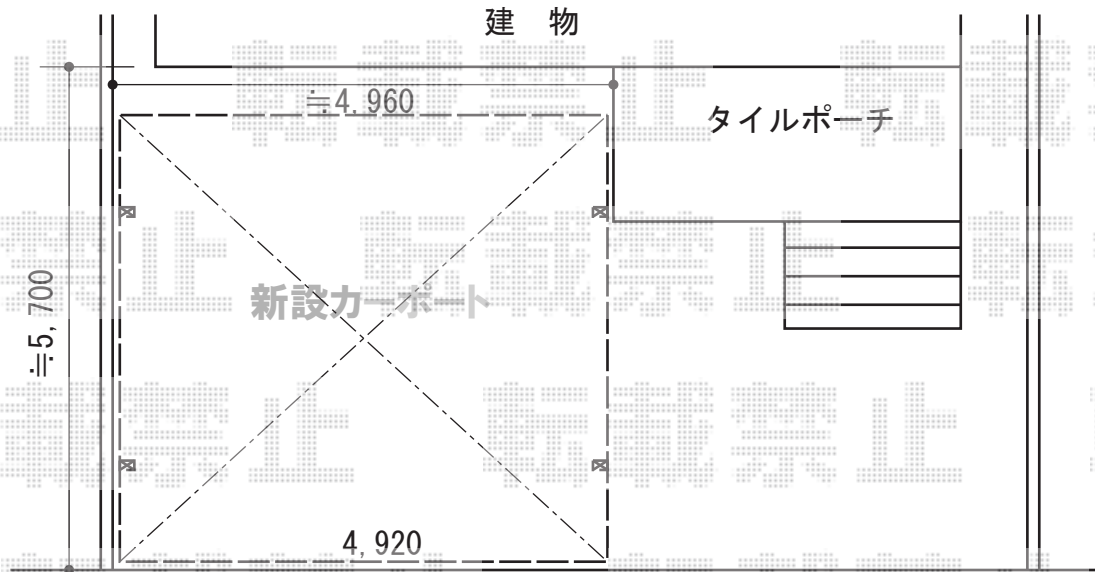

カーポート 施工概略図

トステム エックススーフ ワイド 積雪~20cm対応
幅= 4,920mm
奥行= 4,971mm
色： シャイングレー
屋根材： ガリレポリカ（クリアマット・すりガラス調）
柱仕様： ロング柱24仕様（有効高 約2,400mm）

2015-2-264916

担当者

松本