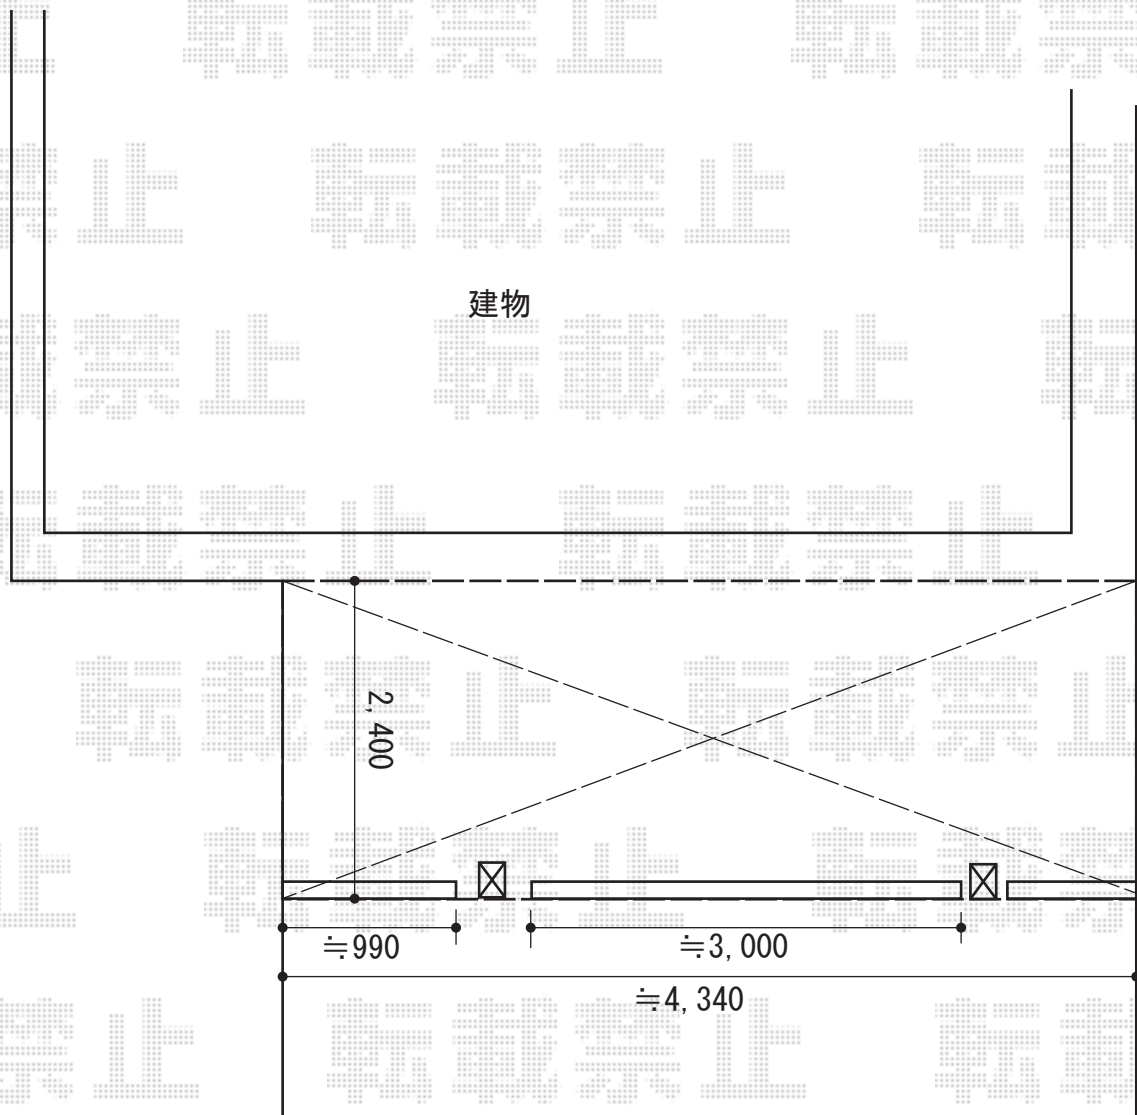

カーポート 施工概略図

LIXIL(トステム) カーブポートシグマIII 積雪~20cm対応
幅= 2,401mm
奥行= 4,980mm
色: シャイングレー
屋根材: ガリレポリカ(クリアマット)
柱仕様: ロング柱23仕様(有効高 約2,300mm)

2015-2-264989

担当者

酒井