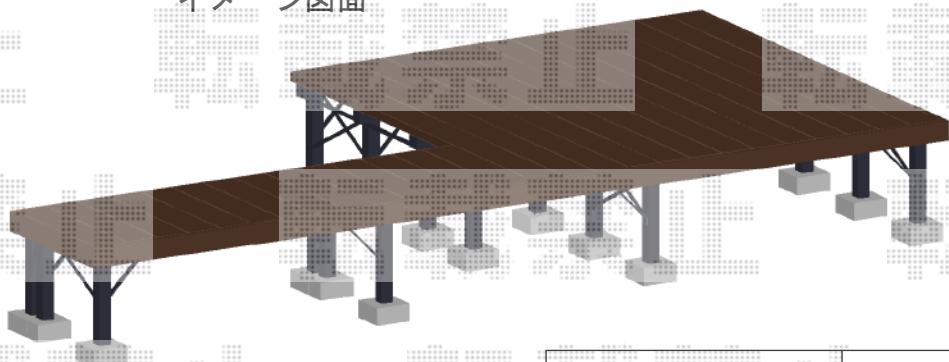

ウッドデッキ 施工概略図

YKK AP リウッドデッキ 200
間口= 3.0間 (5,451mm)
出幅= 3尺 (920mm) /9尺 (2,720mm)
色： レッドブラウン
床板： 縦貼り
幕板： 標準幕板
束柱： Hタイプ(550~700mm) (色： カームブラック)

イメージ図面

2015-2-265014

担当者

西村