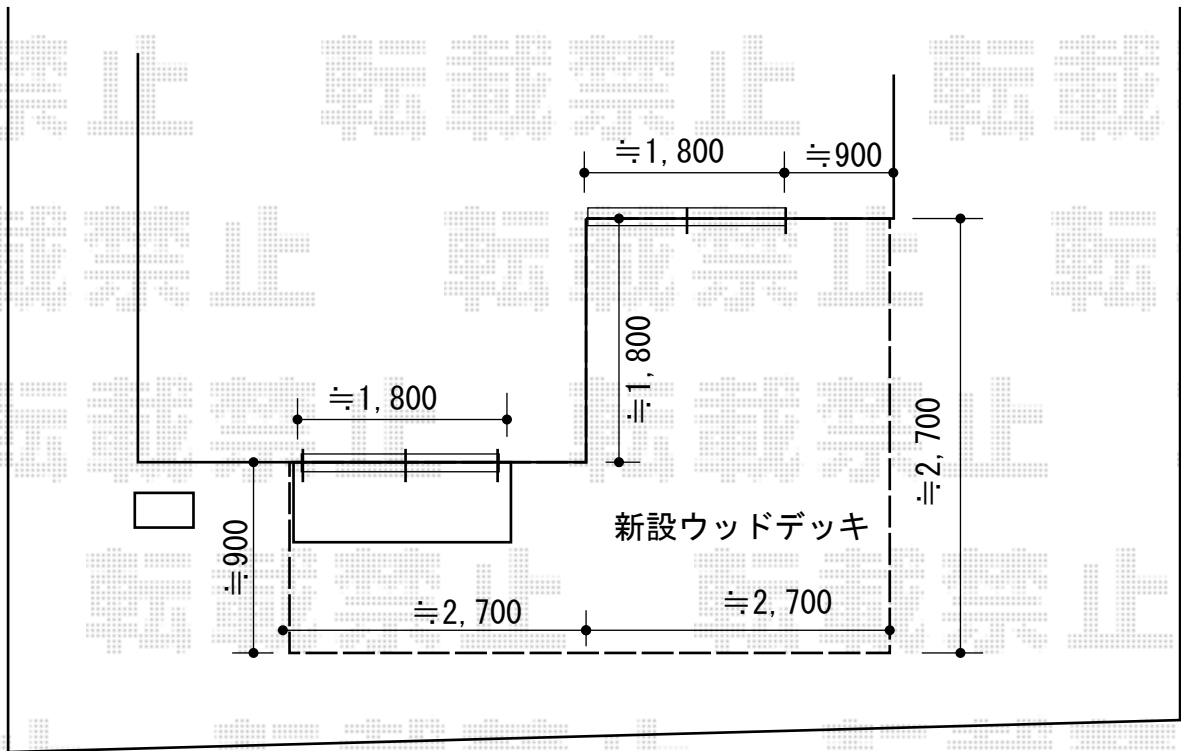

ウッドデッキ 施工概略図

YKK AP リウッドデッキ 200
間口= 3.0間 (5,451mm)
出幅= 3尺 (920mm) /9尺 (2,720mm)
色： レッドブラウン
床板： 縦貼り
幕板： 標準幕板
束柱： Hタイプ(550~700mm) (色： カームブラック)

イメージ図面

2015-2-265014

担当者

西村