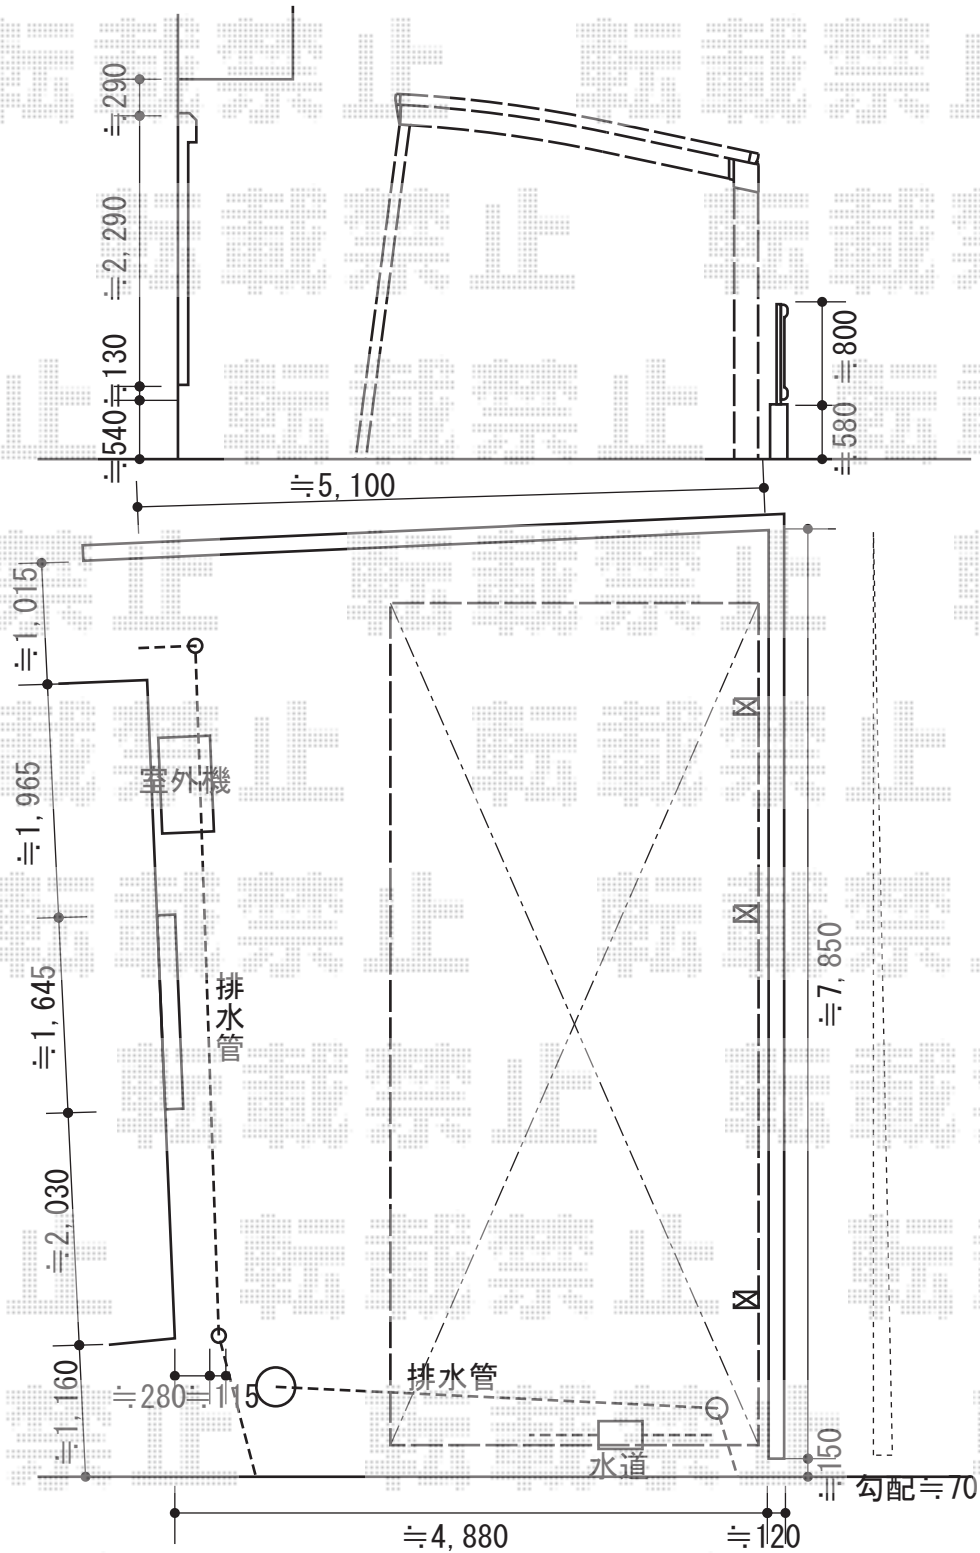

# カーポート 施工概略図

トステム カーポートシグマIII 延長 積雪~20cm対応  
 幅= 3,000mm  
 奥行= 7,098mm  
 色: シャイングレー  
 屋根材: ガリレポリカ (クリアマット・すりガラス調)  
 柱仕様: ロング柱23仕様 (有効高 約2,300mm)  
 オプション: 着脱式サポート×3本

2015-2-265042	担当者	伊野
---------------	-----	----