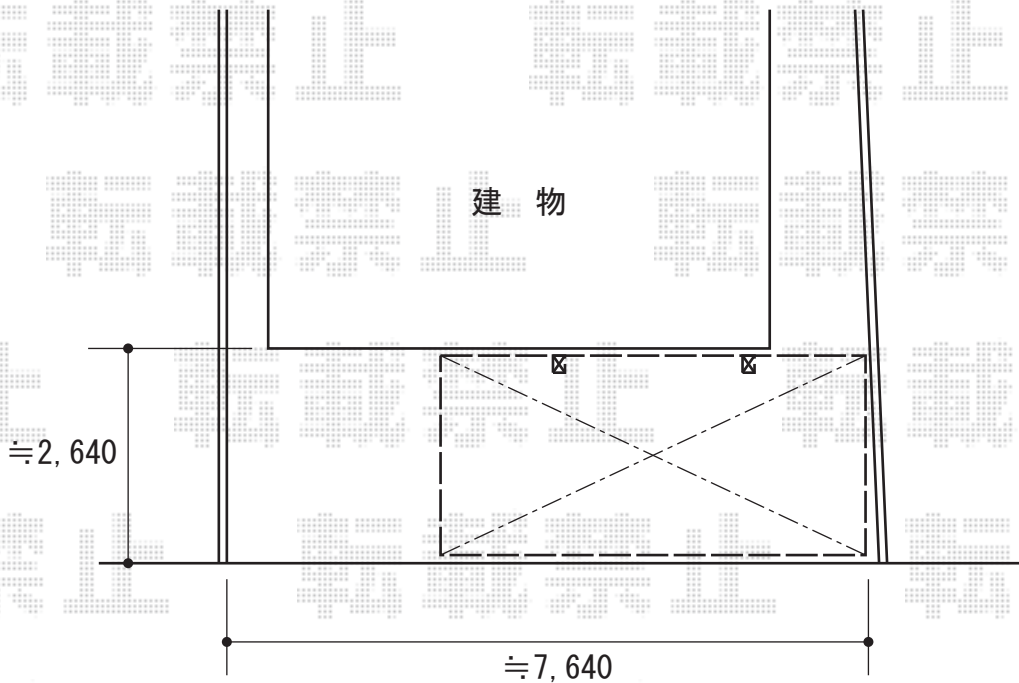

カーポート 施工概略図

トステム レガーナポートシグマIII 雨樋あり 積雪~20cm対応
幅=2,397mm
奥行=4,980mm
色: シャイングレー
屋根材: ガリレポリカ (クリアマット・すりガラス調)
柱仕様: ロング柱23仕様 (有効高 約2,300mm)

2015-2-265065

担当者

酒井