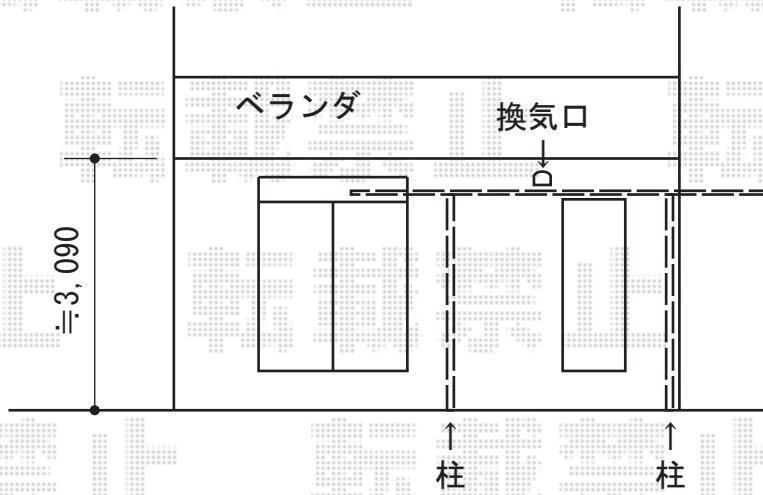

カーポート 施工概略図

トステム レガーナポートシグマIII 雨樋あり 積雪~20cm対応
幅=2,397mm
奥行=4,980mm
色: シャイングレー
屋根材: ガリレポリカ (クリアマット・すりガラス調)
柱仕様: ロング柱23仕様 (有効高 約2,300mm)

2015-2-265065

担当者

酒井