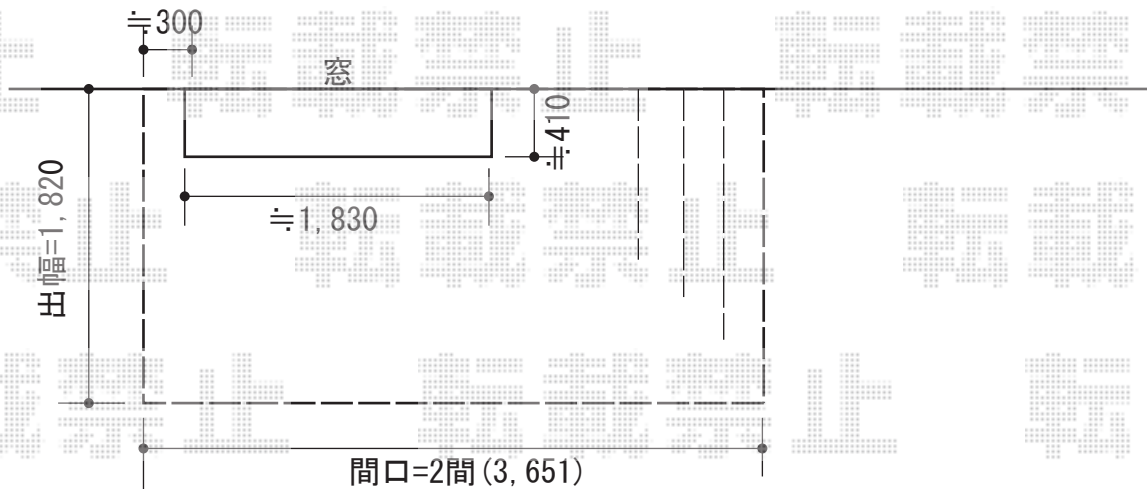

ウッドデッキ 施工概略図

YKK AP リウッドデッキ 200
 間口= 2.0間 (3,651mm)
 出幅= 6尺 (1,820mm)
 色: レッドブラウン
 床板: 縦貼り
 幕板: 標準幕板
 束柱: Sタイプ(550mm) (色: カームブラック)

★ウッドデッキ イメージ図

2015-2-265072

担当者

大藤