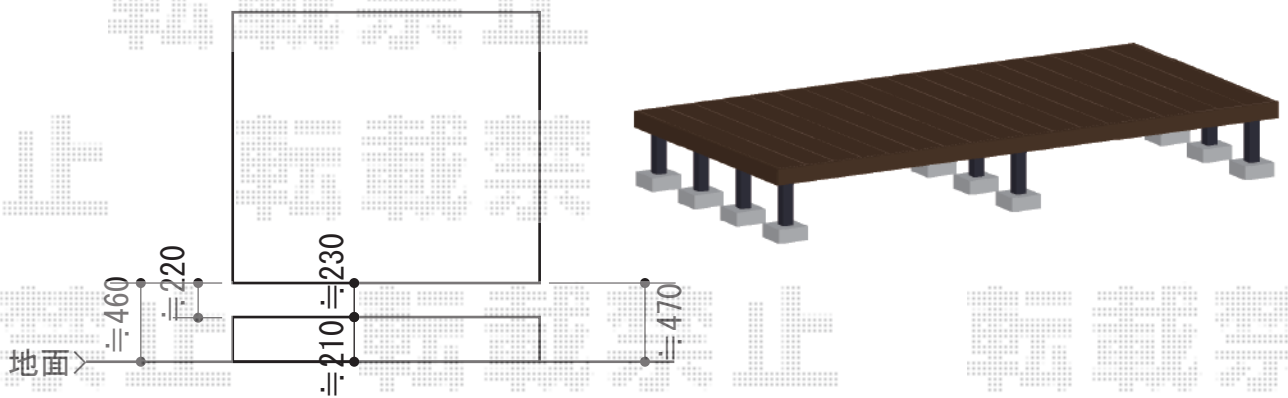

ウッドデッキ 施工概略図

YKK AP リウッドデッキ 200
 間口= 2.0間 (3,651mm)
 出幅= 6尺 (1,820mm)
 色: レッドブラウン
 床板: 縦貼り
 幕板: 標準幕板
 束柱: Sタイプ(550mm) (色: カームブラック)

★ウッドデッキ イメージ図

2015-2-265072

担当者

大藤